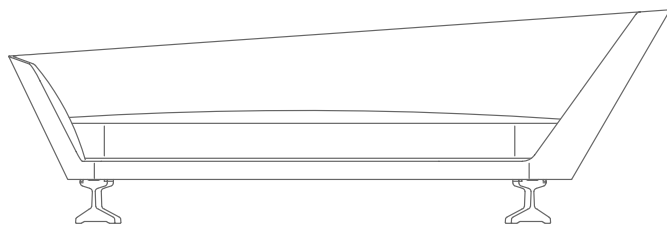

ZEUS | ANTONIO CITTERIO | 2014

TIPOLOGIE DIVANI/DIVANI componibili/
POUF - CHAISELONGUE/DORMEUSE

PRODOTTO DORMEUSE

STRUTTURA IN POLIURETANO RIGIDO
E POLIURETANO ESPANSO

SEDUTA CUSCINO IN PIUMA CON INSERTO
IN MATERIALE INDEFORMABILE

CUSCINETTI IN PIUMA, A RICHIESTA CON
SUPPLEMENTO DI PREZZO

PIEDI IN ALLUMINIO BRUNITO, CROMATO,
CROMO NERO, SATINATO O CHAMPAGNE.

RIVESTIMENTO IN TESSUTO O PELLE
(LA SCELTA DEL TESSUTO È DA EFFETTUARSI
PREVIA VERIFICA DELLA POSSIBILITÀ
DI UTILIZZO)

CATEGORIES SOFAS/SECTIONAL SOFAS/
OTTOMANS - CHAISE LONGUE/DORMEUSE

PRODUCT DORMEUSE

FRAME IN RIGID POLYURETHANE AND FOAM
POLYURETHANE

SEAT CUSHION IN DOWN WITH RESILIENT
INNER CORE

THROW-PILLOWS DOWN-FILLED (ON
REQUEST, WITH UPCHARGE)

LEGS IN SATINED, CHROMED, BLACK
CHROMED, BURNISHED OR CHAMPAGNE
ALUMINIUM

UPHOLSTERY IN FABRIC OR LEATHER
(FABRIC CHOICE MUST BE APPROVED BY
FLEXFORM IN ADVANCE)

PRODUKTARTEN SOFA/ECKSOFA/HOCKER -
CHAISELONGUE/DORMEUSE

PRODUKT DORMEUSE

GESTELL AUS HARTEM POLYURETHAN UND
SPRITZGUSSPOLYURETHAN.

SITZKISSEN DAUNENFÜLLUNG UND KERN
AUS UNVERFORMBAREM MATERIAL.

LOSE KISSEN DAUNENFÜLLUNG – SEPARAT
BESTELLBAR.

FÜSSE IN DEN AUSFÜHRUNGEN: SATINIERT,
CHROM, SCHWARZ CHROM, BRÜNIERT ODER
CHAMPAGNER.

BEZÜGE STOFF- ODER LEDERBEZÜGE (BEI
STOFFWAHL BITTE VORAB IM WERK DIE
TAUGLICHKEIT PRÜFEN LASSEN).