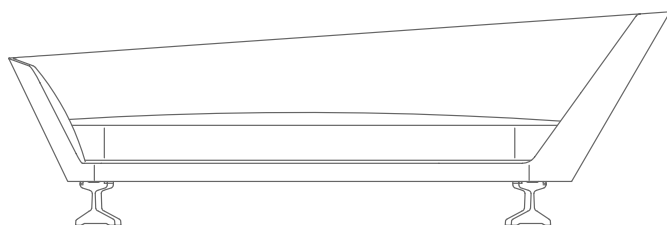

ZEUS | ANTONIO CITTERIO | 2014

TIPOLOGIE DIVANI/DIVANI componibili/
POUF - CHAISELONGUE/DORMEUSE

PRODOTTO DORMEUSE

STRUTTURA IN POLIURETANO RIGIDO
E POLIURETANO ESPANSO

SEDUTA CUSCINO IN PIUMA CON INSERTO
IN MATERIALE INDEFORMABILE

CUSCINETTI IN PIUMA, A RICHIESTA CON
SUPPLEMENTO DI PREZZO

PIEDI IN ALLUMINIO BRUNITO, CROMATO,
CROMO NERO, SATINATO O CHAMPAGNE.

RIVESTIMENTO IN TESSUTO O PELLE
(LA SCELTA DEL TESSUTO È DA EFFETTUARSI
PREVIA VERIFICA DELLA POSSIBILITÀ
DI UTILIZZO)

CATEGORIES SOFAS/SECTIONAL SOFAS/
OTTOMANS - CHAISE LONGUE/DORMEUSE

PRODUCT DORMEUSE

FRAME IN RIGID POLYURETHANE AND FOAM
POLYURETHANE

SEAT CUSHION IN DOWN WITH RESILIENT
INNER CORE

THROW-PILLOWS DOWN-FILLED (ON
REQUEST, WITH UPCHARGE)

LEGS IN SATINED, CHROMED, BLACK
CHROMED, BURNISHED OR CHAMPAGNE
ALUMINIUM

UPHOLSTERY IN FABRIC OR LEATHER
(FABRIC CHOICE MUST BE APPROVED BY
FLEXFORM IN ADVANCE)

PRODUKTARTEN SOFA/ECKSOFA/HOCKER -
CHAISELONGUE/DORMEUSE

PRODUKT DORMEUSE

GESTELL AUS HARTEM POLYURETHAN UND
SPRITZGUSSPOLYURETHAN.

SITZKISSEN DAUNENFÜLLUNG UND KERN
AUS UNVERFORMBAREM MATERIAL.

LOSE KISSEN DAUNENFÜLLUNG – SEPARAT
BESTELLBAR.

FÜSSE IN DEN AUSFÜHRUNGEN: SATINIERT,
CHROM, SCHWARZ CHROM, BRÜNIERT ODER
CHAMPAGNER.

BEZÜGE STOFF- ODER LEDERBEZÜGE (BEI
STOFFWAHL BITTE VORAB IM WERK DIE
TAUGLICHKEIT PRÜFEN LASSEN).