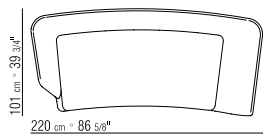

COD 21603

COD 21698