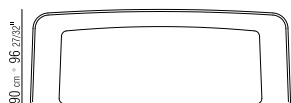

BEZÜGE STOFF- ODER LEDERBEZÜGE (BEI
STOFFWAHL BITTE VORAB IM WERK DIE
TAUGLICHKEIT PRÜFEN LASSEN).

COD 21604

90 cm - 35.71"

246 cm - 96.27"

246 cm - 96.27"

COD 21697

48 cm - 18.29"

64 cm - 25.31"

COD 21698

29 cm - 11.13"

COD 21696

29 cm - 11.13"