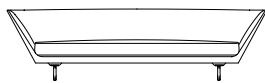

PRODUKT SOFA

GESTELL AUS HARTEM POLYURETHAN UND
SPRITZGUSSPOLYURETHAN.

SITZKISSEN DAUNENFÜLLUNG UND KERN
AUS UNVERFORMBAREM MATERIAL.

LOSE KISSEN DAUNENFÜLLUNG – SEPARAT
BESTELLBAR.

FÜSSE IN DEN AUSFÜHRUNGEN: SATINIERT,
CHROM, SCHWARZ CHROM, BRÜNIERT ODER
CHAMPAGNER.

BEZÜGE STOFF- ODER LEDERBEZÜGE (BEI
STOFFWAHL BITTE VORAB IM WERK DIE
TAUGLICHKEIT PRÜFEN LASSEN).

COD 21604

90 cm - 35.71"

246 cm - 96.27"

246 cm - 96.27"

COD 21697

48 cm - 18.29"

64 cm - 25.31"