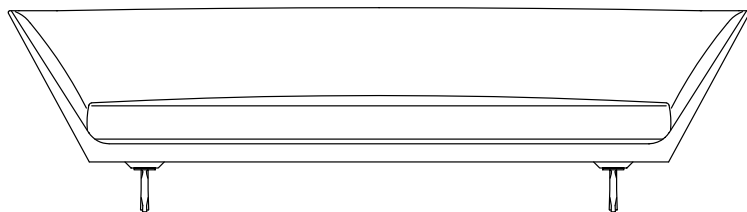

ZEUS | ANTONIO CITTERIO | 2015

TIPOLOGIE DIVANI/DIVANI componibili/
POUF - CHAISELONGUE/DORMEUSE

PRODOTTO DIVANO

STRUTTURA IN POLIURETANO RIGIDO E
POLIURETANO ESPANSO.

SEDUTA CUSCINO IN PIUMA CON INSERTO
IN MATERIALE INDEFORMABILE.

CUSCINETTI IN PIUMA, A RICHIESTA CON
SUPPLEMENTO DI PREZZO.

PIEDI IN ALLUMINIO BRUNITO, CROMATO,
CROMO NERO, SATINATO O CHAMPAGNE.

RIVESTIMENTO IN TESSUTO O PELLE (LA
SCELTA DEL TESSUTO È DA EFFETTUARSI
PREVIA VERIFICA DELLA POSSIBILITÀ DI
UTILIZZO).

CATEGORIES SOFAS/SECTIONAL SOFAS/
OTTOMANS - CHAISE LONGUE/DORMEUSE.

PRODUCT SOFA.

FRAME IN RIGID POLYURETHANE AND FOAM
POLYURETHANE.

SEAT CUSHION IN DOWN WITH RESILIENT
INNER CORE.

THROW-PILLOWS DOWN-FILLED (ON
REQUEST, WITH UPCHARGE).

LEGS IN SATINED, CHROMED, BLACK
CHROMED, BURNISHED OR CHAMPAGNE
ALUMINIUM.

UPHOLSTERY IN FABRIC OR LEATHER
(FABRIC CHOICE MUST BE APPROVED BY
FLEXFORM IN ADVANCE).

PRODUKTARTEN SOFAS/ECKSOFAS /
OTTOMANE

PRODUKT SOFA

GESTELL AUS HARTEM POLYURETHAN UND
SPRITZGUSSPOLYURETHAN.

SITZKISSEN DAUNENFÜLLUNG UND KERN
AUS UNVERFORMBAREM MATERIAL.

LOSE KISSEN DAUNENFÜLLUNG – SEPARAT
BESTELLBAR.

FÜSSE IN DEN AUSFÜHRUNGEN: SATINIERT,
CHROM, SCHWARZ CHROM, BRÜNIERT ODER
CHAMPAGNER.

BEZÜGE STOFF- ODER LEDERBEZÜGE (BEI
STOFFWAHL BITTE VORAB IM WERK DIE
TAUGLICHKEIT PRÜFEN LASSEN).