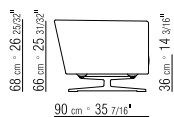

BEZÜGE STOFF- ODER LEDERBEZÜGE (BEI
STOFFWAHL BITTE VORAB IM WERK DIE
TAUGLICHKEIT PRÜFEN LASSEN).

COD 21604

90 cm - 35.71"

246 cm - 96.27"

246 cm - 96.27"

COD 21697

48 cm - 18.29"

64 cm - 25.31"