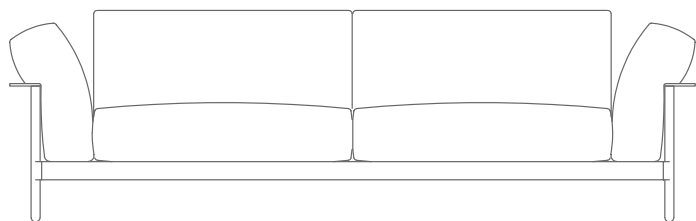

BASE IN SATINED, CHROMED, BURNISHED,
BLACK CHROMED OR CHAMPAGNE
METAL TUBE

THROW PILLOWS DOWN-FILLED,
ON REQUEST WITH UPCHARGE

UPHOLSTERY REMOVABLE FABRIC
OR LEATHER COVERS.

PRODUKTARTEN SOFAS/ECKSOFAS /
OTTOMANE

PRODUKT SOFA - ECKSOFA - OTTOMAN

GESTELL METALLGESTELL IN DEN
AUSFÜHRUNGEN CHROM, SCHWARZ
CHROM, SATINIERT, BRÜNIERT UND
CHAMPAGNER. METALLRAHMEN MIT
KERNLEDER BEZOGEN, ERHÄLTICH IN DEN
FOLGENDEN FARBEN: WEISS (5007),
GRAU (5003), TESTA DI MORO DUNKELBRAUN
(5004), TESTA DI MORO EXTRA
DUNKELBRAUN (5013), SCHWARZ (5005),
OLIVGRÜN (5006), BULGAREN ROT (5008),
SAND (5001), TABAK (5015).
WILDLEDER: TESTA DI MORO DUNKELBRAUN
(6004), SCHWARZ (6005), OLIVGRAU (6003),
SAND (6001).

MIT POLYURETHANAUFBLAGE

SITZKISSEN DAUNEKISSEN MIT
UNVERFORMBAREN

RÜCKENLEHNE GEFORMTER
POLYURETHANSCHAUM, MIT
METALLVERSTÄRKUNG UND POLSTERUNG
IN DACRON UND DAUNEN

ARMLEHNE MIT POLSTERUNG IN DAUNE
UND UNVERFORMBAREN KERN,
UNTERSTÜTZT VON EINER MIT KERNLEDER
BEZOGENEN METALLSTRUKTUR,
ERHÄLTICH IN DEN FOLGENDEN FARBEN:
WEISS (5007), GRAU (5003), TESTA DI MORO
DUNKELBRAUN (5004), TESTA DI MORO
EXTRA DUNKELBRAUN (5013), SCHWARZ
(5005), OLIVGRÜN (5006), BULGAREN
ROT (5008), SAND (5001), TABAK (5015).
WILDLEDER: TESTA DI MORO DUNKELBRAUN
(6004), SCHWARZ (6005), OLIVGRAU (6003),
SAND (6001).

KISSEN DAUNENKISSEN – SEPARAT
BESTELLBAR

BEZUG ABZIEHBARE STOFF- ODER
LEDERBEZÜGE