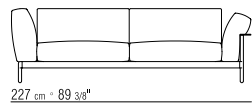

KISSEN DAUNENKISSEN – SEPARAT
BESTELLBAR

BEZUG ABZIEHBARE STOFF- ODER
LEDERBEZÜGE

COD 22803

COD 22805

COD 22832

COD 22813

COD 22815

COD 22850

COD 22861

COD 22863

COD 22898

COD 22899

228XA

N.1 COD. 22863 - FIANCO ANGOLO 312X110 CM SX

N.1 COD. 22815 - FIANCO SX 284X110 CM

N.5 COD. 22899 - CUSCINO 63X55 CM