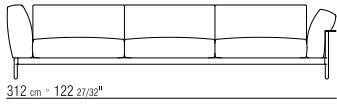

KISSEN DAUNENKISSEN – SEPARAT
BESTELLBAR

BEZUG ABZIEHBARE STOFF- ODER
LEDERBEZÜGE

COD 22803

COD 22805

COD 22832

COD 22813

COD 22815

COD 22850

COD 22861

COD 22863

COD 22898

COD 22899

228XA

N.1 COD. 22863 - FIANCO ANGOLO 312X110 CM SX

N.1 COD. 22815 - FIANCO SX 284X110 CM

N.5 COD. 22899 - CUSCINO 63X55 CM