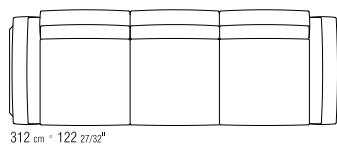

KISSEN DAUNENKISSEN – SEPARAT
BESTELLBAR

BEZUG ABZIEHBARE STOFF- ODER
LEDERBEZÜGE

COD 22803

COD 22805

COD 22832

COD 22813

COD 22815

COD 22850

COD 22861

COD 22863

COD 22898

COD 22899

228XA

N.1 COD. 22863 - FIANCO ANGOLO 312X110 CM SX

N.1 COD. 22815 - FIANCO SX 284X110 CM

N.5 COD. 22899 - CUSCINO 63X55 CM