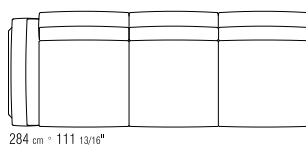

KISSEN DAUNENKISSEN – SEPARAT
BESTELLBAR

BEZUG ABZIEHBARE STOFF- ODER
LEDERBEZÜGE

COD 22803

COD 22805

COD 22832

COD 22813

COD 22815

COD 22850

COD 22861

COD 22863

COD 22898

COD 22899

228XA

N.1 COD. 22863 - FIANCO ANGOLO 312X110 CM SX

N.1 COD. 22815 - FIANCO SX 284X110 CM

N.5 COD. 22899 - CUSCINO 63X55 CM