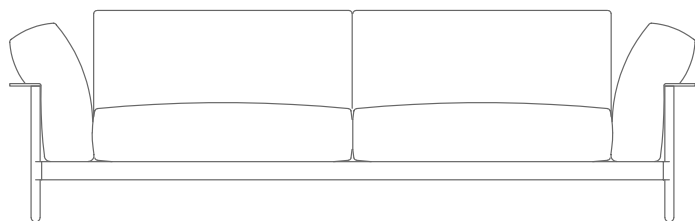

BASE IN SATINED, CHROMED, BURNISHED,
BLACK CHROMED OR CHAMPAGNE
METAL TUBE

THROW PILLOWS DOWN-FILLED,
ON REQUEST WITH UPCHARGE

UPHOLSTERY REMOVABLE FABRIC
OR LEATHER COVERS.

PRODUKTARTEN SOFAS/ECKSOFAS /
OTTOMANE

PRODUKT SOFA - ECKSOFA - OTTOMAN

GESTELL METALLGESTELL IN DEN
AUSFÜHRUNGEN CHROM, SCHWARZ
CHROM, SATINIERT, BRÜNIERT UND
CHAMPAGNER. METALLRAHMEN MIT
KERNLEDER BEZOGEN, ERHÄLTICH IN DEN
FOLGENDEN FARBEN: WEISS (5007),
GRAU (5003), TESTA DI MORO DUNKELBRAUN
(5004), TESTA DI MORO EXTRA
DUNKELBRAUN (5013), SCHWARZ (5005),
OLIVGRÜN (5006), BULGAREN ROT (5008),
SAND (5001), TABAK (5015).
WILDLEDER: TESTA DI MORO DUNKELBRAUN
(6004), SCHWARZ (6005), OLIVGRAU (6003),
SAND (6001).

MIT POLYURETHANAUFLAGE

SITZKISSEN DAUNEKISSEN MIT
UNVERFORMBAREN

RÜCKENLEHNE GEFORMTER
POLYURETHANSCHAUM, MIT
METALLVERSTÄRKUNG UND POLSTERUNG
IN DACRON UND DAUNEN

ARMLEHNE MIT POLSTERUNG IN DAUNE
UND UNVERFORMBAREN KERN,
UNTERSTÜTZT VON EINER MIT KERNLEDER
BEZOGENEN METALLSTRUKTUR,
ERHÄLTICH IN DEN FOLGENDEN FARBEN:
WEISS (5007), GRAU (5003), TESTA DI MORO
DUNKELBRAUN (5004), TESTA DI MORO
EXTRA DUNKELBRAUN (5013), SCHWARZ
(5005), OLIVGRÜN (5006), BULGAREN
ROT (5008), SAND (5001), TABAK (5015).
WILDLEDER: TESTA DI MORO DUNKELBRAUN
(6004), SCHWARZ (6005), OLIVGRAU (6003),
SAND (6001).

KISSEN DAUNENKISSEN - SEPARAT
BESTELLBAR

BEZUG ABZIEHBARE STOFF- ODER
LEDERBEZÜGE