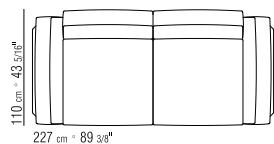

COD 22803

COD 22850

COD 22898