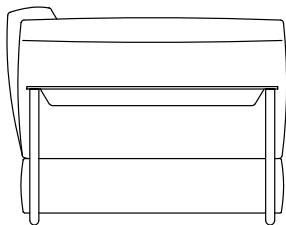

IN THE FOLLOWING COLORS:

WHITE (5007), RUSSIAN RED (5008),
OLIVE (5006), BLACK (5005),
DARK BROWN (5004), DARK BROWN EXTRA
(5013), GREY (5003), SAND (5001)
AND TOBACCO (5015), BLACK SUEDE (6005),
DARK BROWN SUEDE (6004),
OLIVE SUEDE (6003), SAND SUEDE (6001).

BASE IN SATINED, CHROMED,
BURNISHED, BLACK CHROMED
OR CHAMPAGNE METAL TUBE

THROW PILLOWS DOWN-FILLED,
ON REQUEST WITH UPCHARGE

UPHOLSTERY REMOVABLE FABRIC
OR LEATHER COVERS.

PRODUKTARTEN SOFAS/ECKSOFAS /
OTTOMANE

PRODUKT ECKSOFA - OTTOMAN

GESTELL HOLZ- UND METALLGESTELL
MIT POLYURETHANPOLSTERUNG UND
PASSENDEM STOFFSCHUTZBEZUG.

SITZKISSEN DAUNENKISSEN MIT
UNVERFORMBAREN KERN

RÜCKENLEHNE GEFORMTER
POLYURETHANSCHAUM,
MIT METALLVERSTÄRKUNG

UND POLSTERUNG IN DACRON UND DAUNEN

ARMLEHNE MIT POLSTERUNG IN DAUNE
UND UNVERFORMBAREN KERN, UNTERSTÜTZT

VON EINER MIT KERNLEDER BEZOGENEN
METALLSTRUKTUR, ERHÄLTlich IN DEN

FOLGENDEN FARBEN: WEISS (5007), GRAU
(5003), TESTA DI MORO DUNKELBRAUN (5004),

TESTA DI MORO EXTRA DUNKELBRAUN
(5013), SCHWARZ (5005), OLIVGRÜN (5006),

BULGAREN ROT (5008), SAND (5001),
TABAK (5015).

WILDLEDER: TESTA DI MORO DUNKELBRAUN
(6004), SCHWARZ (6005), OLIVGRAU (6003),
SAND (6001).

SOCKEL RUNDROHR IN METALL IN DEN
AUSFÜHRUNGEN CHROM, SCHWARZ CHROM,
SATINIERT, BRÜNIERT UND CHAMPAGNER.

KISSEN DAUNENKISSEN – SEPARAT
BESTELLBAR

BEZUG ABZIEHBARE STOFF- ODER
LEDERBEZÜGE