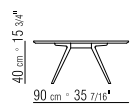

238K0

238K7

238K8

238K9