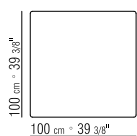

238K0

238K7

238K8

238K9