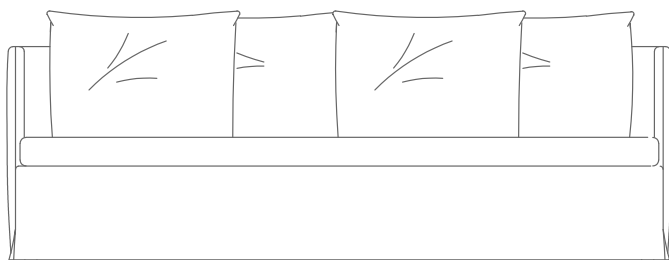

FLEXFORM

MADE IN ITALY

TWINS *GIULIO MANZONI* **2016**

DIVANI LETTO SOFA BEDS

FLEXFORM Spa

Via Einaudi 23/25 20821 Meda (MB) Italy | Tel. +39 0362 3991 | Fax +39 0362 399228 | info@flexform.it | www.flexform.it

TWINS | GIULIO MANZONI | 2016

TIPOLOGIE DIVANI LETTO
PRODOTTO DIVANO LETTO
STRUTTURA IN METALLO E LEGNO
PIANALE IN DOGHE DI LEGNO
SEDUTA MATERASSO IN POLIURETANO
ESPANSO E DACRON RIVESTITO IN TESSUTO
PROTETTIVO ACCOPPIATO
SCHIENALE IN LEGNO E POLIURETANO
RIVESTITO IN TESSUTO PROTETTIVO
ACCOPPIATO
CUSCINI SCHIENALE IN PIUMA CON
SUPPLEMENTO DI PREZZO
CUSCINI IN PIUMINO O GUANCIALI (SU
RICHIESTA CON SUPPLEMENTO DI PREZZO)
SECONDO LETTO ESTRAIBILE CON
SOLLEVAMENTO MEDIANTE MECCANISMO
BREVETTATO, PIANALE IN DOGHE DI LEGNO,
STRUTTURA IN METALLO LACCATO GRIGIO
RIVESTIMENTO SFODERABILE IN TESSUTO O
PELLE NON SFODERABILE
MATERASSO SUPERIORE CM 86X208
MATERASSO INFERIORE CM 82X202

TIPOLOGIE SCHLAFSOFA
PRODUKT SCHLAFSOFA
GESTELL METALL- UND HOLZGESTELL
LATTENROST MIT HOLZLATTEN
LIEGEFLÄCHE MATRATZE IN
POLYURETHANSCHAUM UND DACRON MIT
PASSENDEM SCHUTZBEZUG
KOPFTEIL HOLZRAHMEN MIT
POLYURETHANPOLSTERUNG UND
PASSENDEM STOFFSCHUTZBEZUG
RÜCKENKISSEN MIT DAUNENFÜLLUNG
RÜCKENKISSEN DAUNENFÜLLUNG, GEGEN
AUFPREIS
KISSEN KISSEN MIT INTEGRIERTER
BETTDECKE ODER KOPFKISSEN (SEPARAT
BESTELLBAR)
AUSZIEHBARE LIEGEFLÄCHE AUSZIEHBAR
MIT PATENTIERTEM MECHANISMUS,
LATTENROST MIT HOLZLATTEN,
BETTGESTELL AUS GRAU LACKIERTEM
METALL
BEZUG ABZIEHBARER BEZUG IN STOFF
ODER LEDER
OBER MATRATZE CM 86X208
UNTERE MATRATZE CM 82X202