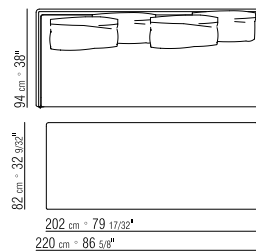

COD 22703 / LETTI APERTI

COD 22798