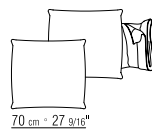

TIPOLOGIE SCHLAFSOFA
PRODUKT SCHLAFSOFA
GESTELL METALL- UND HOLZGESTELL
LATTENROST MIT HOLZLATTEN
LIEGEFLÄCHE MATRATZE IN
POLYURETHANSCHAUM UND DACRON MIT
PASSENDEM SCHUTZBEZUG
KOPFTEIL HOLZRAHMEN MIT
POLYURETHANPOLSTERUNG UND
PASSENDEM STOFFSCHUTZBEZUG
RÜCKENKISSEN MIT DAUNENFÜLLUNG
RÜCKENKISSEN DAUNENFÜLLUNG, GEGEN
AUFPREIS
KISSEN KISSEN MIT INTEGRIERTER
BETTDECKE ODER KOPFKISSEN (SEPARAT
BESTELLBAR)
AUSZIEHBARE LIEGEFLÄCHE AUSZIEHBAR
MIT PATENTIERTEM MECHANISMUS,
LATTENROST MIT HOLZLATTEN,
BETTGESTELL AUS GRAU LACKIERTEM
METALL
BEZUG ABZIEHBARER BEZUG IN STOFF
ODER LEDER
OBER MATRATZE CM 86X208
UNTERE MATRATZE CM 82X202

COD 22703

COD 22703 / LETTI APERTI

COD 22796

COD 22799

COD 22797

COD 22798