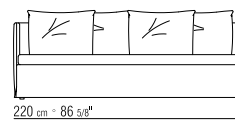

COD 22703 / LETTI APERTI