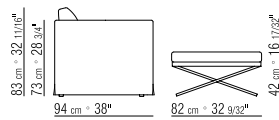

COD 22703 / LETTI APERTI

COD 22798