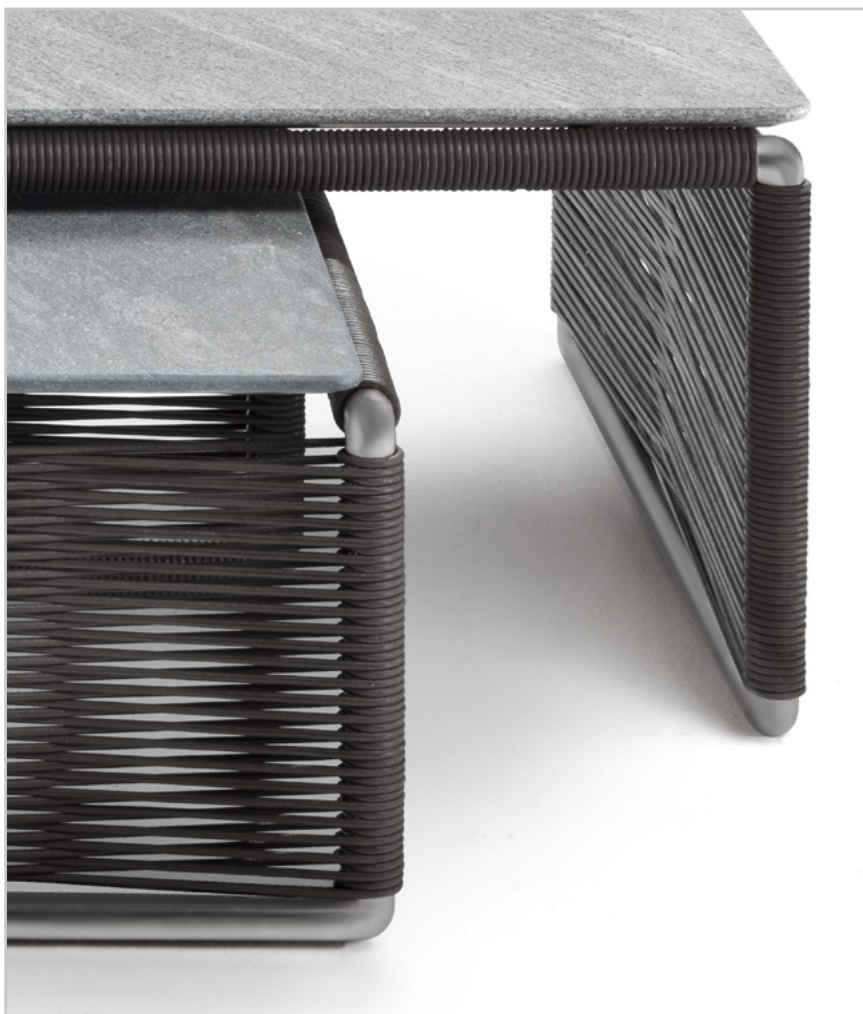

FLEXFORM

MADE IN ITALY

> OUTDOOR COLLECTION

TINDARI OUTDOOR *ANTONIO CITTERIO 2019*

TAVOLINI | CONSOLE COFFEE AND SIDE TABLES | CONSOLES

FLEXFORM Spa

Via Einaudi 23/25 20821 Meda (MB) Italy | Tel. +39 0362 3991 | Fax +39 0362 399228 | info@flexform.it | www.flexform.it