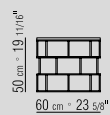

COD 1M061

COD 1M062

COD 1M063

COD 1M064

COD 1M065