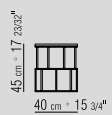

COD 1M061

COD 1M062

COD 1M063

COD 1M064

COD 1M065