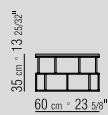

COD 1M061

COD 1M062

COD 1M063

COD 1M064

COD 1M065