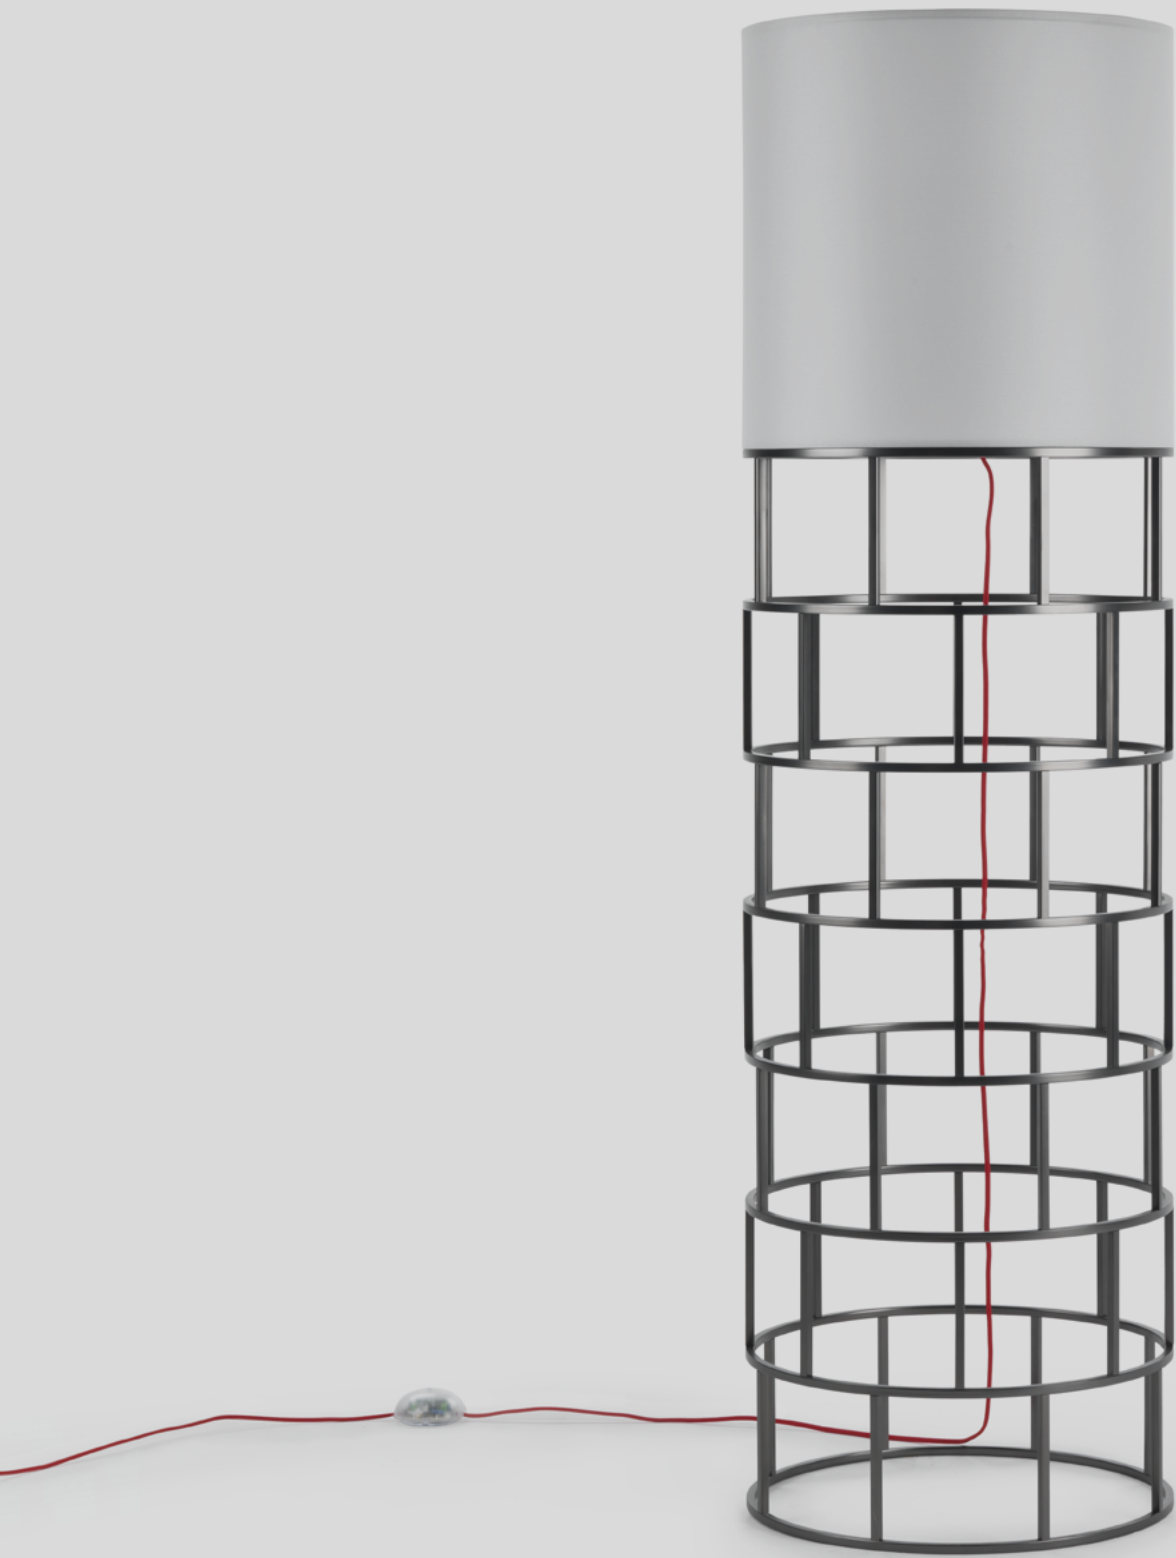

**DIFFUSER** INSIDE IN OPALINE  
POLYCARBONATE, OUTSIDE IN CREAM WHITE  
FABRIC

**PRODUKTARTEN** SESSEL/HOCKER -  
COUCHTISCHE/KONSOLEN -  
BÜCHERREGALE/BEIMÖBEL/  
SCHRANKMÖBEL

**PRODUKT** LAMPE

**GESTELL** METALLGESTELL IN DEN  
AUSFÜHRUNGEN: CHROM, SCHWARZ  
CHROM, SATINIERT, BRÜNIERT,  
BRONZEFARBEN 457 ODER CHAMPAGNER.

**LAMPENSCHIRM** OPALARTIGES  
POLYCARBONAT, AUSSENSEITE STOFF  
CREMEFARBEN

COD 1M080