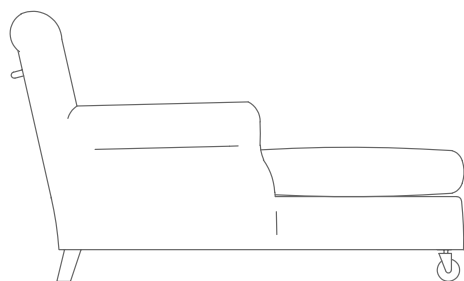

A RICHIESTA PIEDI ANTERIORI IN LEGNO.

RIVESTIMENTO IN TESSUTO O PELLE
SFODERABILI.

CATEGORIES SOFAS/SECTIONAL SOFAS/
OTTOMANS - ARMCHAIRS/OTTOMANS -
CHAISE LONGUE/DORMEUSE

PRODUCT DORMEUSE

FRAME IN WOOD WITH POLYURETHANE
PADDING COVERED WITH A PROTECTIVE
FABRIC LINING.

SEAT CUSHIONS FILLED WITH DOWN AND A
RESILIENT INNER CORE.

FEET WOODEN REAR FEET IN BEECHWOOD
STAINED IN CANALETTO WALNUT,
CANALETTO WALNUT EXTRA,
CANALETTO WALNUT STAINED COFFEE,
ASHWOOD NATURAL, STAINED TEAK,
STAINED EBONY, STAINED WENGE, STAINED
CHERRY, STAINED WALNUT, STAINED
COFFEE, STAINED BROWN.

CASTORS SELF-LOCKING FRONT CASTORS.
ON REQUEST WOODEN FRONT FEET.

UPHOLSTERY REMOVABLE FABRIC OR
LEATHER COVERS.

PRODUKTARTEN SOFA/ECKSOFA/HOCKER
- SESSEL/HOCKER - CHAISELONGUE/
DORMEUSE

PRODUKT DORMEUSE

GESTELL HOLZGESTELL MIT
POLYURETHANPOLSTERUNG UND
PASSENDEM STOFFSCHUTZBEZUG.

SITZKISSEN FEDERKISSEN
MIT INNENVERSTÄRKUNG AUS
UNVERFORMBAREM MATERIAL.

FÜSSE HINTERE FÜSSE IN BUCHENHOLZ
NATUR, KAFFEEFARBEN, NUSSBAUM-
KIRSCHBAUM-, TEAK-, KAFFEE-, WENGE'-,
EBENHOLZFARBIG ODER BRAUN GEBEIZT
ODER CANALETTO, EXTRA CANALETTO,
CANALETTO KAFFEEFARBEN GEBEIZT.

AUF WUNSCH VORDERE FÜSSE IN HOLZ.
ROLLEN BLOCKIERBAR VORNE

BEZÜGE ABZIEHBARE STOFF- ODER
LEDERBEZÜGE.