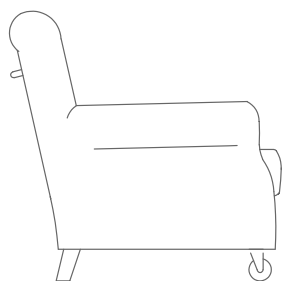

RIVESTIMENTO IN TESSUTO O PELLE
SFODERABILI.

CATEGORIES SOFAS/SECTIONAL SOFAS/
OTTOMANS - ARMCHAIRS/OTTOMANS -
CHAISELONGUE/DORMEUSE

PRODUCT ARMCHAIR

FRAME IN WOOD WITH POLYURETHANE PAD-
DING COVERED WITH A PROTECTIVE FABRIC
LINING.

EXTENDIBLE SEAT WITH A PATENTED
MECHANICAL MOVEMENT ONLY FOR THE
ARMCHAIR (10921).

SEAT CUSHIONS FILLED WITH DOWN AND A
RESILIENT INNER CORE.

FEET WOODEN REAR FEET IN BEECHWOOD
STAINED IN CANALETTO WALNUT,
CANALETTO WALNUT EXTRA, CANALETTO
WALNUT STAINED COFFEE, ASHWOOD
NATURAL, STAINED TEAK, STAINED EBONY,
STAINED WENGE, STAINED CHERRY, STAINED
WALNUT, STAINED COFFEE, STAINED
BROWN.

ON REQUEST WOODEN FRONT FEET

CASTORS SELF-LOCKING FRONT CASTORS

UPHOLSTERY REMOVABLE FABRIC OR
LEATHER COVERS.

PRODUKTARTEN SOFAS/SOFAMODULE/
HOCKER - SESSEL/HOCKER -
CHAISELONGUE/DORMEUSE

PRODUKT SESSEL

GESTELL HOLZGESTELL MIT POLYURETHAN-
POLSTERUNG UND PASSENDEM STOFF-
SCHUTZBEZUG.

AUSZIEHBARER SITZ PATENTIERTER
AUSZUGSMECHANISMUS BEI SESSEL (ART.
0921).

SITZKISSEN FEDERKISSEN
MIT INNENVERSTÄRKUNG AUS
UNVERFORMBAREM MATERIAL.

FÜSSE HINTERE FÜSSE IN BUCHENHOLZ
NATUR, KAFFEEFARBEN, NUSSBAUM-
KIRSCHBAUM-, TEAK-, KAFFEE-, WENGE'-
EBENHOLZFARBIG ODER BRAUN GEBEIZT
ODER CANALETTO, EXTRA CANALETTO,
CANALETTO KAFFEEFARBEN GEBEIZT.

AUF WUNSCH VORDERE FÜSSE IN HOLZ.

ROLLEN BLOCKIERBAR VORNE

BEZÜGE ABZIEHBARE STOFF- ODER
LEDERBEZÜGE.