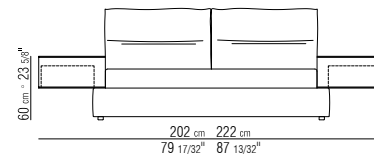

BASE CON PIANALE A DOGHE IN LEGNO FISSA O CON CONTENITORE APRIBILE | TESTATA IN METALLO RIVESTITA IN CUIO ESTERNAMENTE
BASE WITH FIXED WOOD SLATS OR UNDER MATTRESS STORAGE OPTION | HEADBOARD IN METAL WITH EXTERNAL HIDE FINISH
ROST MIT HOLZLATTEN. MIT ODER OHNE BETTKASTEN | KOPFTEIL AUS METALL. AUSSENSEITE MIT KERNLEDER BEZOGEN