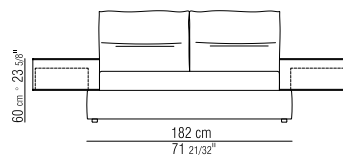

BASE CON PIANALE A DOGHE IN LEGNO FISSA O CON CONTENITORE APRIBILE | TESTATA IN METALLO RIVESTITA IN CUIO ESTERNAMENTE
BASE WITH FIXED WOOD SLATS OR UNDER MATTRESS STORAGE OPTION | HEADBOARD IN METAL WITH EXTERNAL HIDE FINISH
ROST MIT HOLZLATTEN. MIT ODER OHNE BETTKASTEN | KOPFTEIL AUS METALL. AUSSENSEITE MIT KERNLEDER BEZOGEN