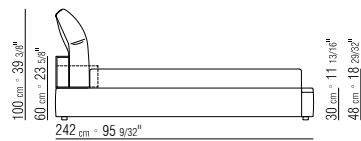

BASE CON PIANALE A DOGHE IN LEGNO FISSA O CON CONTENITORE APRIBILE | TESTATA IN METALLO RIVESTITA IN CUIO ESTERNAMENTE
BASE WITH FIXED WOOD SLATS OR UNDER MATTRESS STORAGE OPTION | HEADBOARD IN METAL WITH EXTERNAL HIDE FINISH
ROST MIT HOLZLATTEN. MIT ODER OHNE BETTKASTEN | KOPFTEIL AUS METALL. AUSSENSEITE MIT KERNLEDER BEZOGEN