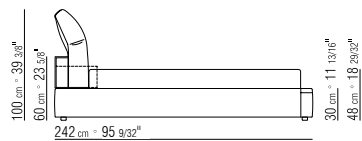

BASE CON PIANALE A DOGHE IN LEGNO FISSA O CON CONTENITORE APRIBILE | TESTATA IN METALLO RIVESTITA IN CUIO ESTERNAMENTE
BASE WITH FIXED WOOD SLATS OR UNDER MATTRESS STORAGE OPTION | HEADBOARD IN METAL WITH EXTERNAL HIDE FINISH
ROST MIT HOLZLATTEN. MIT ODER OHNE BETTKASTEN | KOPFTEIL AUS METALL. AUSSENSEITE MIT KERNLEDER BEZOGEN