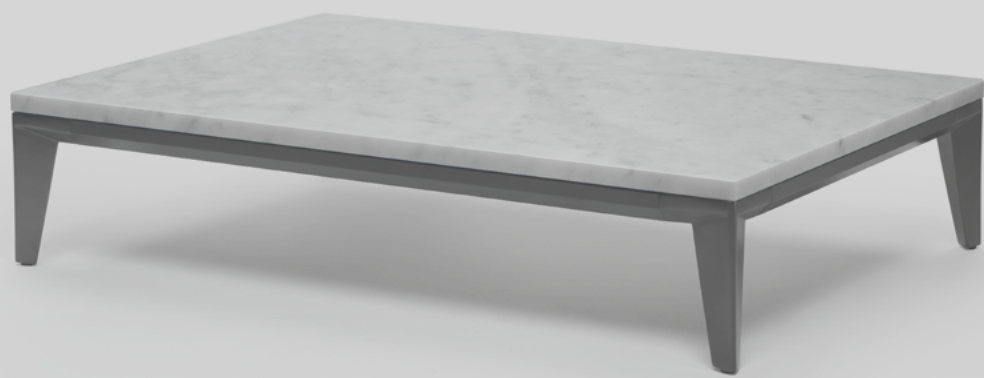

MR. WILDE | *ROBERTO LAZZERONI* | **2017**

PRODOTTO TAVOLINO

STRUTTURA IN METALLO NELLE FINITURE:
CROMO NERO, SATINATO, CROMATO,
BRUNITO, BRONZATO 457 O CHAMPAGNE.

PIANO IN MARMO NERO MAQUINIA LUCIDO,
BIANCO CARRARA LUCIDO, EMPERADOR
LUCIDO, EMPERADOR LIGHT, EMPERADOR
OPACO, CALACATTA ORO LUCIDO,
CALACATTA ORO OPACO, ROSSO LEPANTO,
VERDE ALPI, PINTA VERDE.

PRODUCT SMALL TABLE

FRAME IN SATINED, CHROMED, BLACK
CHROMED, BURNISHED, BRONZED 457 OR
CHAMPAGNE METAL.

TOP IN MARBLE GLOSSY WHITE CARRARA,
GLOSSY BLACK MARQUINIA, EMPERADOR
EITHER GLOSSY OR MATT, EMPERADOR
LIGHT, CALACATTA ORO EITHER GLOSSY OR
MATT, ROSSO LEPANTO, VERDE ALPI, PINTA
VERDE.

PRODUKT BEISTELLTISCH

GESTELL METALLGESTELL IN DEN
AUSFÜHRUNGEN: CHROM, SCHWARZ
CHROM, SATINIERT, BRÜNIERT,
BRONZEFARBEN 457 ODER CHAMPAGNER.

PLATTE MARMORPLATTE IN NERO
MARQUINIA POLIERT, CARRARA WEISS
POLIERT, EMPERADOR BROWN POLIERT
ODER MATT, EMPERADOR LIGHT, CALACATTA
D'ORO MATT ODER POLIERT, ROSSO
LEPANTO, VERDE ALPI, PINTA VERDE.