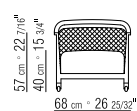

COD 13R01/13R11