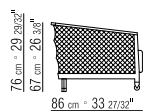

COD 13R01/13R11