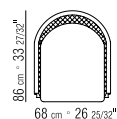

COD 13R01/13R11