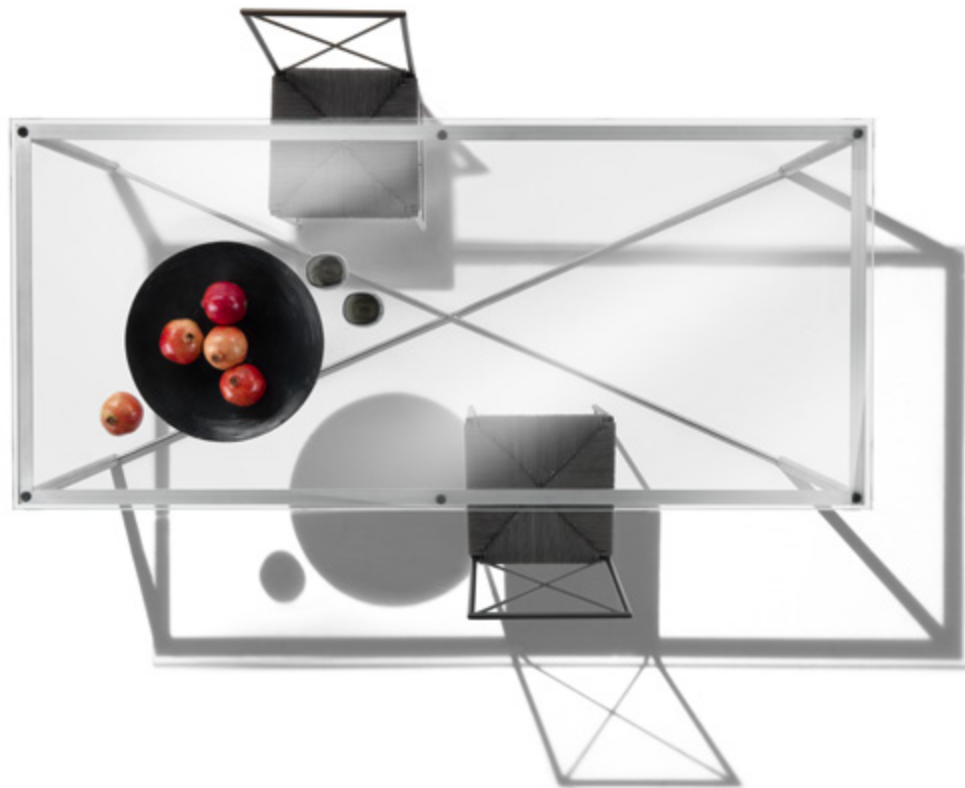

145G1

145G7