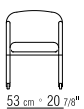

FÜSSE METALLFÜSSE, SCHWARZ,
ALUFARBEN LACKIERT ODER SATINIERT

ROLLEN ERHÄLTlich MIT ODER OHNE
ROLLEN.

BEZÜGE LANGE / KURZE ABZIEHBARE
STOFF- ODER LEDERBEZÜGE.

COD 13001

COD 13041

COD 13021

COD 13061