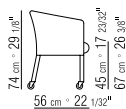

FÜSSE METALLFÜSSE, SCHWARZ,
ALUFARBEN LACKIERT ODER SATINIERT

ROLLEN ERHÄLTlich MIT ODER OHNE
ROLLEN.

BEZÜGE LANGE / KURZE ABZIEHBARE
STOFF- ODER LEDERBEZÜGE.

COD 13001

COD 13041

COD 13021

COD 13061