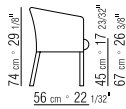

FÜSSE METALLFÜSSE, SCHWARZ,
ALUFARBEN LACKIERT ODER SATINIERT

ROLLEN ERHÄLTlich MIT ODER OHNE
ROLLEN.

BEZÜGE LANGE / KURZE ABZIEHBARE
STOFF- ODER LEDERBEZÜGE.

COD 13001

COD 13041

COD 13021

COD 13061