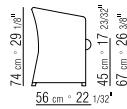

FÜSSE METALLFÜSSE, SCHWARZ,
ALUFARBEN LACKIERT ODER SATINIERT

ROLLEN ERHÄLTlich MIT ODER OHNE
ROLLEN.

BEZÜGE LANGE / KURZE ABZIEHBARE
STOFF- ODER LEDERBEZÜGE.

COD 13001

COD 13041

COD 13021

COD 13061