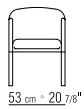

FÜSSE METALLFÜSSE, SCHWARZ,
ALUFARBEN LACKIERT ODER SATINIERT

ROLLEN ERHÄLTlich MIT ODER OHNE
ROLLEN.

BEZÜGE LANGE / KURZE ABZIEHBARE
STOFF- ODER LEDERBEZÜGE.

COD 13001

COD 13041

COD 13021

COD 13061