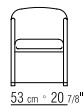

FÜSSE METALLFÜSSE, SCHWARZ,
ALUFARBEN LACKIERT ODER SATINIERT

ROLLEN ERHÄLTlich MIT ODER OHNE
ROLLEN.

BEZÜGE LANGE / KURZE ABZIEHBARE
STOFF- ODER LEDERBEZÜGE.

COD 13001

COD 13041

COD 13021

COD 13061