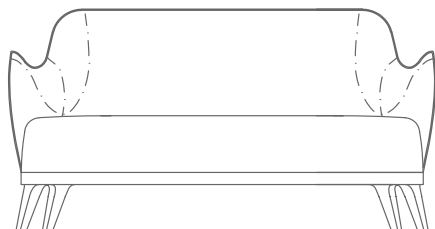

LYSANDRE | ROBERTO LAZZERONI | 2013

TIPOLOGIE DIVANI/DIVANI COMPONIBILI POUF - POLTRONE/POUF
PRODOTTO DIVANO STRUTTURA IN METALLO CON IMBOTTITURA IN POLIURETANO RIVESTITO IN TESSUTO PROTETTIVO ACCOPPIATO
SEDUTA IN LEGNO CON IMBOTTITURA IN POLIURETANO GAMBE IN MASSELLO DI FRASSINO NATURALE, TINTO WENGÉ, TINTO EBANO O TINTO MARRONE **RIVESTIMENTO** IN TESSUTO O PELLE NON SFODERABILI **PROFILO RIVESTIMENTO** LA CONFEZIONE PREVEDE UN PROFILO IN GROS GRAIN CHE PUO' ESSERE REALIZZATO IN TUTTI I COLORI DELLA CARTELLA CAMPIONI. PER RIVESTIMENTO IN PELLE IL PROFILO È REALIZZATO NELLA STESSA PELLE

CATEGORIES SOFAS/SECTIONAL SOFAS/OTTOMANS - ARMCHAIRS/OTTOMANS **PRODUCT** SOFA FRAME METAL WITH POLYURETHANE FILLING COVERED IN COATED PROTECTIVE FABRIC **SEAT** WOOD AND POLYURETHANE PADDING COVERED WITH A PROTECTIVE FABRIC LINING LEGS IN SOLID ASHWOOD NATURAL, STAINED WENGE, STAINED EBONY, STAINED BROWN **UPHOLSTERY** NOT REMOVABLE FABRIC OR LEATHER COVERS **UPHOLSTERY PIPING** WITH FABRIC COVERS THE PIPING COMES IN GROS GRAIN, AVAILABLE IN ALL THE COLORS ON THE SAMPLE BOARD. WITH LEATHER COVERS THE PIPING COMES ALWAYS IN THE SAME LEATHER