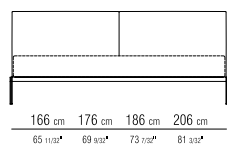

BASE RIGIDA CON PIANALE IN LEGNO
 BASE IN WOOD
 ROST AUS HOLZ

BASE RIGIDA CON PIANALE IN LEGNO
 BASE IN WOOD
 ROST AUS HOLZ
 QUEEN | KING SIZE