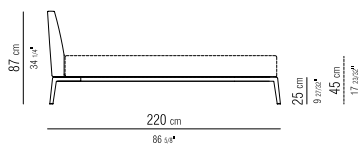

BASE RIGIDA CON PIANALE IN LEGNO
 BASE IN WOOD
 ROST AUS HOLZ

BASE RIGIDA CON PIANALE IN LEGNO
 BASE IN WOOD
 ROST AUS HOLZ
 QUEEN | KING SIZE