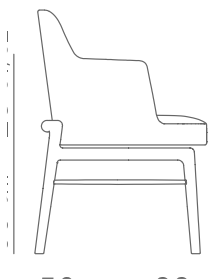

LEDA | ANTONIO CITTERIO | 2018

TIPOLOGIE POLTRONCINE/SEDIE/SGABELLI

PRODOTTO POLTRONCINA/SEDIA

STRUTTURA IN MATERIALE BREVETTATO COMPRENDENTE VARIE COMBINAZIONI DI SKIN E CORE.

PIEDI LEGNO MASSELLO FRASSINO TINTO NOCE, TINTO CILIEGIO, TINTO TEAK, TINTO CAFFE', TINTO WENGE', TINTO EBANO, TINTO MARRONE E LEGNO NOCE CANALETTO NATURALE, TINTO CAFFE' E TINTO EXTRA. PER ART. 24703/24713 DISPONIBILI ANCHE IN METALLO SATINATO, CROMATO, BRUNITO, CROMO NERO E CHAMPAGNE.

CUSCINO POGGIATESTA SU RICHIESTA CON SUPPLEMENTO DI PREZZO IN PIUMA CON CONTRAPPESO IN METALLO SATINATO, CROMATO, BRUNITO, CROMO NERO E CHAMPAGNE.

RIVESTIMENTO IN TESSUTO O PELLE SFODERABILI.

CATEGORIES DINING ARMCHAIRS/CHAIRS/STOOLS

PRODUCT DINING ARMCHAIR/CHAIR

FRAME MATERIAL WITH MULTIPLE COMBINATIONS OF SKIN AND CORE.

FEET CANALETTO WALNUT, CANALETTO WALNUT EXTRA, CANALETTO WALNUT STAINED COFFEE. ASHWOOD STAINED TEAK, STAINED EBONY, STAINED WENGE, STAINED CHERRY, STAINED WALNUT, STAINED COFFEE, STAINED BROWN. ART. 24703/24713 ALSO AVAILABLE IN SATINED, CHROMED, BURNISHED, CHAMPAGNE OR BLACK CHROMED METAL.

HEADREST CUSHION ON REQUEST WITH UPCHARGE – DOWN-FILLED WITH COUNTER WEIGHT IN SATINED, CHROMED, BURNISHED, BLACK CHROMED METAL OR CHAMPAGNE.

UPHOLSTERY REMOVABLE FABRIC OR LEATHER COVERS.