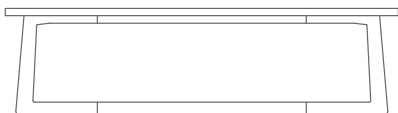

CATEGORIES TABLES - SMALL TABLES/CONSOLLE

PRODUCT SMALL TABLE/CONSOLLE

FRAME/TOP IN CANALETTO WALNUT, CANALETTO WALNUT EXTRA, CANALETTO WALNUT STAINED COFFEE. ASHWOOD NATURAL, STAINED TEAK, STAINED EBONY, STAINED WENGE, STAINED CHERRY, STAINED WALNUT, STAINED COFFEE, STAINED BROWN. ART. 11Z70-11Z71-11Z72 ALSO AVAILABLE LACQUERED WHITE, BLACK, GREY-GREEN, LILAC, MOCHA, SALMON PINK, DOVE GREY, PINE GREEN.

PRODUKTARTEN TISCHE - COUCHTISCHE/KONSOLEN

PRODUKT COUCHTISCH/KONSOLE

GESTELL/PLATTE AUS MASSIVHOLZ CANALETTO, EXTRA CANALETTO ODER CANALETTO KAFFEEFARBEN GEBEIZT. ESCHE MASSIV: NATUR, NUSSBAUM-, KIRSCHBAUM- TEAK-, KAFFEE-, WENGE'-, EBENHOLZFARBEN ODER BRAUN GEBEIZT. NUR ARTIKEL 11Z70 - 11Z71 - 11Z72 ERHÄLTICH IN LACK HOCHGLANZ: WEISS, SCHWARZ, GRAUGRÜN, LILA, MOKKA, LACHS, TAUBENGRAU UND KIEFERGRÜN.