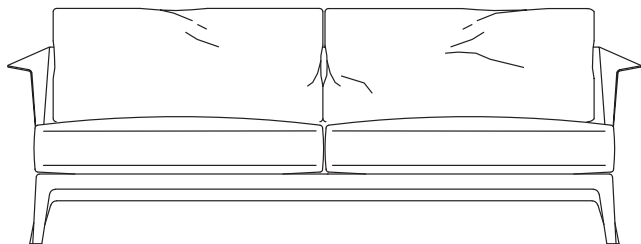

CUSCINI IN PIUMA D'OCA (SU RICHIESTA
CON SUPPLEMENTO DI PREZZO)

RIVESTIMENTO IN CUOIO NEI COLORI:
ROSSO BULGARO (5008), BIANCO (5007),
OLIVA(5006), NERO (5005), TESTA DI MORO
(5004), TESTA DI MORO SCURO (5013) GRIGIO
(5003), SABBIA (5001), TABACCO (5015).

RIVESTIMENTO CUSCINI IN PELLE
O TESSUTO SFODERABILE

CATEGORIES SOFAS/SECTIONAL SOFAS/
OTTOMAN - ARMCHAIRS/OTTOMANS -
SMALL ARMCHAIRS/CHAIRS/STOOLS

PRODUCT SOFA

FRAME IN METAL COATED WITH EPOXY
POWDER, WOOD AND POLYURETHANE

SEAT CUSHION DOWN-FILLED WITH
RESILIENT INNER CORE

BACKREST CUSHION DOWN-FILLED

THROW PILLOWS DOWN-FILLED
(ON REQUEST WITH UPCHARGE)

UPHOLSTERY IN HIDE-LEATHER IN THE
FOLLOWING COLORS: RUSSIAN RED (5008),
WHITE (5007), OLIVE (5006), BLACK (5005),
DARK BROWN (5004), DARK BROWN
EXTRA (5013) GREY (5003), SAND (5001),
TOBACCO (5015).

CUSHIONS UPHOLSTERY REMOVABLE
FABRIC OR LEATHER COVERS

PRODUKTARTEN SOFAS/ECKSOFAS/
HOCKER - SESSEL/HOCKER -
SESSELSTUEHLE/STUEHLE/HOCKER
PRODUKT SOFA

GESTELL PULVERBESCHICHTETES
METALLGESTELL IN EPOXYDHAARZ

SITZKISSEN DAUNENKISSEN MIT
UNVERFORMBAREN KERN

RÜCKENKISSEN DAUNENKISSEN

KERNLEDERBEZÜGE ERHÄLTlich
IN DEN FOLGENDEN FARBEN:

WEISS (5007), GRAU (5003),

TESTA DI MORO DUNKELBRAUN (5004),

TESTA DI MORO EXTRA DUNKELBRAUN

(5013), SCHWARZ (5005), OLIVGRÜN (5006),

BULGAREN ROT (5008), SAND (5001),

TABAK (5015).

KISSENBEZUG ABZIEHBARE STOFF- ODER
LEDERBEZÜGE