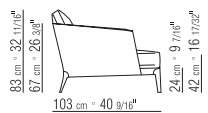

(5013), SCHWARZ (5005), OLIVGRÜN (5006),

BULGAREN ROT (5008), SAND (5001),

TABAK (5015).

KISSENBEZUG ABZIEHBARE STOFF- ODER
LEDERBEZÜGE

COD 20323

COD 20324

COD 20398

COD 20399