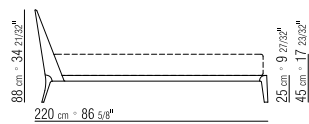

BASE RIGIDA CON PIANALE IN LEGNO
 BASE IN WOOD
 ROST AUS HOLZ

BASE RIGIDA CON PIANALE IN LEGNO
 BASE IN WOOD
 ROST AUS HOLZ
 QUEEN | KING SIZE