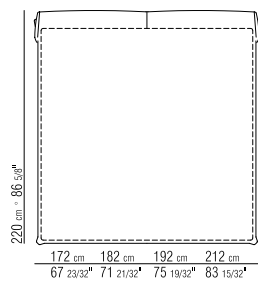

BASE RIGIDA CON PIANALE IN LEGNO
 BASE IN WOOD
 ROST AUS HOLZ

BASE RIGIDA CON PIANALE IN LEGNO
 BASE IN WOOD
 ROST AUS HOLZ
 QUEEN | KING SIZE