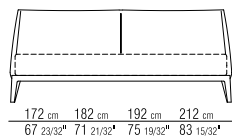

BASE RIGIDA CON PIANALE IN LEGNO
 BASE IN WOOD
 ROST AUS HOLZ

BASE RIGIDA CON PIANALE IN LEGNO
 BASE IN WOOD
 ROST AUS HOLZ
 QUEEN | KING SIZE