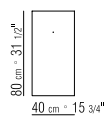

COD 12D22
MODULO

COD 12D23
MODULO

COD 12D24
MODULO