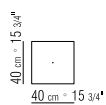

COD 12D22
MODULO

COD 12D23
MODULO

COD 12D24
MODULO