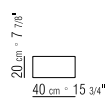

COD 12D22
MODULO

COD 12D23
MODULO

COD 12D24
MODULO