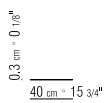

COD 12D22
MODULO

COD 12D23
MODULO

COD 12D24
MODULO