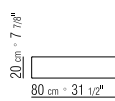

COD 12D22
MODULO

COD 12D23
MODULO

COD 12D24
MODULO