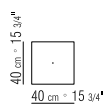

COD 12D22
MODULO

COD 12D23
MODULO

COD 12D24
MODULO