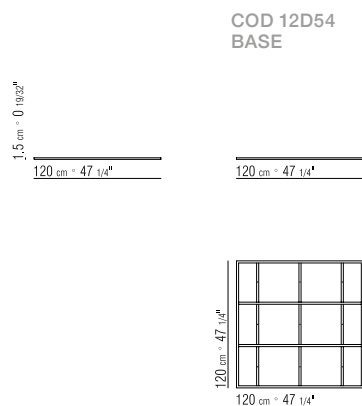

PLATTE AUS EMAILLIERTEM METALL UND
GLAS.

VERBINDUNGSELEMENTE STAHL
SATINIERT.

BASIS METALL VERCHROMT.

ACHTUNG DIE AUFGEFÜHRTE PREISE SIND
EXKLUSIVE DER KERNLEDERBOXEN. SIE
FINDEN DIESEN ARTIKEL IM KAPITEL „BOX“.