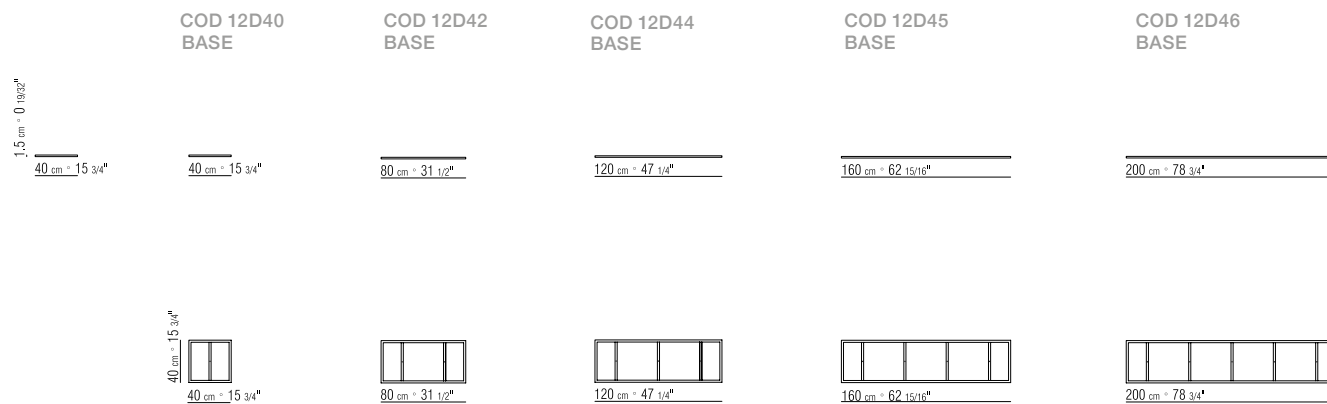

PLATTE AUS EMAILLIERTEM METALL UND
GLAS.

VERBINDUNGSELEMENTE STAHL
SATINIERT.

BASIS METALL VERCHROMT.

ACHTUNG DIE AUFGEFÜHRTE PREISE SIND
EXKLUSIVE DER KERNLEDERBOXEN. SIE
FINDEN DIESEN ARTIKEL IM KAPITEL „BOX“.