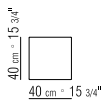

COD 12D32
MODULO