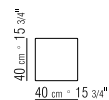

COD 12D34
MODULO