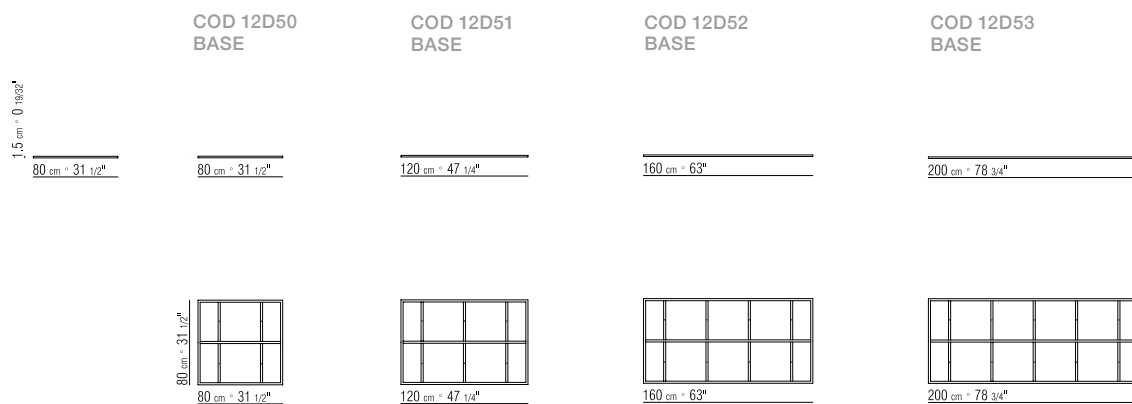

PLATTE AUS EMAILLIERTEM METALL UND
GLAS.

VERBINDUNGSELEMENTE STAHL
SATINIERT.

BASIS METALL VERCHROMT.

ACHTUNG DIE AUFGEFÜHRTE PREISE SIND
EXKLUSIVE DER KERNLEDERBOXEN. SIE
FINDEN DIESEN ARTIKEL IM KAPITEL „BOX“.