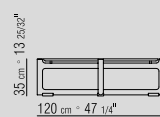

PLATTE IN MARMOR: CARRARA WEISS
POLIERT, NERO MARQUINIA POLIERT,
CALACATTA D'ORO (POLIERT UND MATT),
EMPERADOR BROWN (POLIERT UND MATT)
UND EMPERADOR LIGHT

COD 1LB50

COD 1LB51

COD 1LB52

COD 1LB53

COD 1LB55