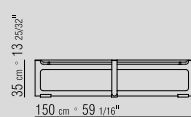

PLATTE IN MARMOR: CARRARA WEISS
POLIERT, NERO MARQUINIA POLIERT,
CALACATTA D'ORO (POLIERT UND MATT),
EMPERADOR BROWN (POLIERT UND MATT)
UND EMPERADOR LIGHT

COD 1LB50

COD 1LB51

COD 1LB52

COD 1LB53

COD 1LB55