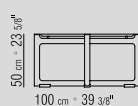

PLATTE IN MARMOR: CARRARA WEISS
POLIERT, NERO MARQUINIA POLIERT,
CALACATTA D'ORO (POLIERT UND MATT),
EMPERADOR BROWN (POLIERT UND MATT)
UND EMPERADOR LIGHT

COD 1LB50

COD 1LB51

COD 1LB52

COD 1LB53

COD 1LB55