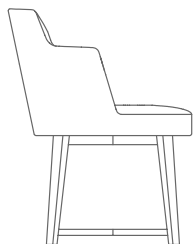

HERA | ANTONIO CITTERIO | 2018

TIPOLOGIE POLTRONCINE/SEDIE/SGABELLI

PRODOTTO POLTRONCINA/SEDIA

STRUTTURA IN MATERIALE BREVETTATO COMPRENDENTE VARIE
COMBINAZIONI DI SKIN E CORE

GAMBE IN LEGNO MASSELLO NOCE CANALETTO, NOCE CANALETTO
TINTO EXTRA, NOCE CANALETTO TINTO COLORE CAFFÈ, ANCHE
NELLA VERSIONE CON LEGNO DI FRASSINO TINTO NOCE, TINTO
CILIEGIO, TINTO TEAK, TINTO COLORE CAFFÈ, TINTO WENGÈ, TINTO
EBANO, TINTO MARRONE O IN METALLO SATINATO, CROMATO,
BRUNITO, CROMO NERO O CHAMPAGNE.

RIVESTIMENTO IN TESSUTO O PELLE SFODERABILI

CATEGORIES DINING ARMCHAIRS/CHAIRS/STOOLS

PRODUCT DINING ARMCHAIR/CHAIR

FRAME MATERIAL WITH MULTIPLE COMBINATIONS OF SKIN AND
CORE

FEET IN SATINED, CHROMED, BURNISHED, CHAMPAGNE OR BLACK
CHROMED METAL OR CANALETTO WALNUT, CANALETTO WALNUT
EXTRA, CANALETTO WALNUT STAINED COFFEE. ASHWOOD STAINED
TEAK, STAINED EBONY, STAINED WENGE, STAINED CHERRY,
STAINED WALNUT, STAINED COFFEE, STAINED BROWN

UPHOLSTERY REMOVABLE FABRIC OR LEATHER COVERS