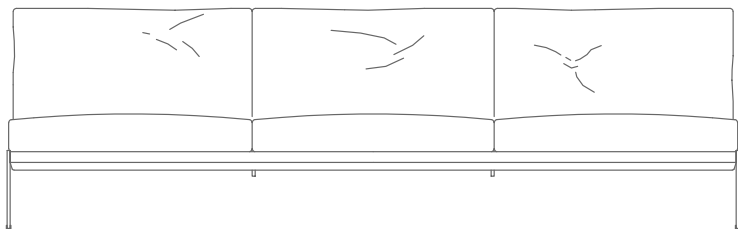

SEAT CUSHION DOWN-FILLED WITH A
RESILIENT INNER CORE.

BACKREST CUSHIONS DOWN-FILLED.

THROW PILLOWS DOWN-FILLED ARE
OPTIONAL.

BOLSTER CUSHIONS DOWN-FILLED AND
MADE STABLE BY A METAL INSERT ARE
OPTIONAL.

UPHOLSTERY REMOVABLE FABRIC OR
LEATHER COVERS.

CUSHION PIPING IT'S POSSIBLE
TO CHOOSE THE COLOR OF GROSSGRAIN
(SEE SAMPLES)

PRODUKTARTEN SOFAS/ECKSOFA/
HOCKER - SELSEL/HOCKER -
CHAISELONGUE/DORMEUSE

PRODUKT SOFA

GESTELL METALLGESTELL SATINIERT,
CHROM, SCHWARZ CHROM, BRÜNIERT ODER
CHAMPAGNER.

SITZAUFLAGE METALL MIT KERNLEDER
BEZOGEN IN DEN FARBEN: WEISS (5007),
GRAU (5003), TESTA DI MORO DUNKELBRAUN
(5004), TESTA DI MORO EXTRA
DUNKELBRAUN (5013), SCHWARZ (5005),
OLIVGRÜN (5006), BULGAREN ROT (5008),
SAND (5001), TABAK (5015).
WILDLEDER: TESTA DI MORO DUNKELBRAUN
(6004), SCHWARZ (6005), OLIVGRAU (6003),
SAND (6001).

AUFLAGE MIT POLSTERUNG IN DACRON.

RÜCKENLEHNE KERNLEDERGEFLECHT
IN DEN FARBEN: SCHWARZ, TESTA DI
MORO, TABAK, NATUR, GRAU, OLIVGRÜN,
BULGAREN ROT.

SITZKISSEN DAUNENFÜLLUNG UND KERN
AUS UNVERFORMBAREM MATERIAL.

RÜCKENKISSEN DAUNENFÜLLUNG.

LOSE KISSEN DAUNENFÜLLUNG -
SEPARAT BESTELLBAR. KISSENROLLE MIT
DAUNENFÜLLUNG UND METALLEINLAGE.

BEZÜGE ABZIEHBARE STOFF- ODER
LEDERBEZÜGE.

KEDER GROSSGRAIN. FARBE KANN VOM
KUNDEN BESTIMMT WERDEN, SIEHE
MUSTERKARTE.