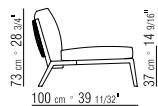

COD 12P02

COD 12P03