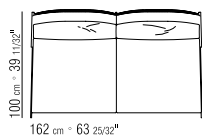

COD 12P02

COD 12P03