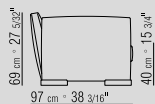

COD 1M703

COD 1M704