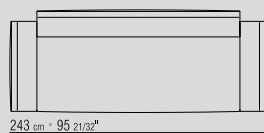

COD 1M703

COD 1M704