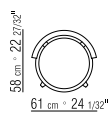

SITZFLÄCHE HOLZ UND POLYURETHAN MIT PASSENDEM STOFFSCHUTZBEZUG.

RÜCKENKISSEN DAUNENFÜLLUNG-SEPARAT BESTELLBAR.

BEZÜGE SITZFLÄCHE UND KISSEN ABZIEHBAR. STOFF- ODER LEDERBEZÜGE.

COD 15H21

COD 15H99