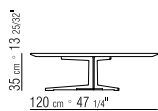

COD 14X62

COD 14X50

COD 14X51

COD 14X64

COD 14X65

COD 14X68