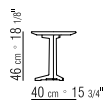

COD 14X60

COD 14X50

COD 14X51

COD 14X64

COD 14X65

COD 14X68