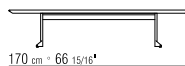

COD 14X50

COD 14X51

COD 14X64

COD 14X65

COD 14X68