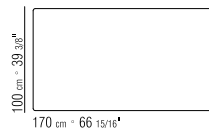

COD 14X50

COD 14X51

COD 14X64

COD 14X65

COD 14X68