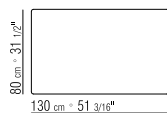

**TISCHPLATTE COD. 14X60-14X61-14X62-
14X69-14X64- 14X65-14X68** MASSIVHOLZ
CANALETTO, EXTRA CANALETTO ODER
CANALETTO KAFFEEFARBEN GEBEIZT.
ESCHE: NATUR, NUSSBAUM-, KIRSCHBAUM-
TEAK-, KAFFEE-, WENGE-, EBENHOLZFARBEN
ODER BRAUN GEBEIZT. LACK HOCHGLANZ:
WEISS, SCHWARZ, GRAU-GRÜN, LILA,
MOKKA, LACHS, TAUBENGRAU UND
KIEFERGRÜN. MARMORPLATTE: CARRARA
WEISS POLIERT, MARQUINIA SCHWARZ
POLIERT, EMPERADOR MATT ODER POLIERT,
CALACATTA ORO MATT ODER POLIERT
TOP COD. 14X50-14X51-14X66 SIND NICHT
ERHAELTLICH MIT MARMORPLATTE

COD 14X60

COD 14X61

COD 14X62

COD 14X69

COD 14X50

COD 14X51

COD 14X66

COD 14X64