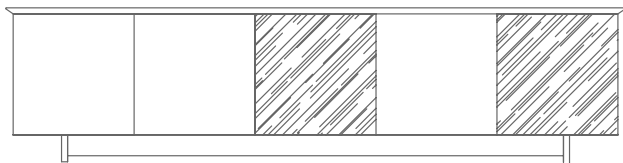

FEET IN SATINED, CHROMED, BURNISHED,
CHAMPAGNE OR BLACK CHROMED METAL.

TOP IN MARBLE: GLOSSY WHITE CARRARA,
GLOSSY BLACK MARQUINIA, GLOSSY
CALACATTA ORO, MAT CALACATTA ORO,
GLOSSY EMPERADOR, MAT EMPERADOR

BOX IN HIDE LEATHER: RUSSIAN RED (5008),
WHITE (5007), OLIVE (5006), BLACK (5005),
DARK BROWN (5004), DARK BROWN EXTRA
(5013), GREY (5003), SAND (5001), TOBACCO
(5015)

PRODUKTARTEN TISCHE - COUCHTISCHE/
KONSOLEN - BÜCHERREGALE/BEIMÖBEL/
SCHRANKMÖBEL

PRODUKT SCHRANKMÖBEL

GESTELL METALL EMAILLIERT UND
LACKIERT IN DEN FARBEN: WEISS (100),
BEIGE PERLFARBIG (130), CREMEWEISS(
150), WEISS MATT (160), CREMEFARBEN
(205), WEINROT (405), KAKIGRÜN (705),
SALBEIGRÜN 730, UMBRAGRAU(720),
PERLMAUSGRAU(740), BRAUNGRAU (805),
SCHWARZ (900)

FÜSSE METALLFÜSSE, SATINIERT, CHROM,
SCHWARZ CHROM; BRÜNIERT ODER
CHAMPAGNER

PLATTE MARMOR: CARRARA WEISS POLIERT,
MARQUINIA SCHWARZ POLIERT, EMPERADOR
POLIERT ODER MATT, CALACATTA ORO
POLIERT ODER MATT

BOXEN KERNLEDERBOXEN IN DEN FARBEN:
WEISS (5007), GRAU (5003), TESTA DI MORO
DUNKELBRAUN (5004), TESTA DI MORO
EXTRA DUNKELBRAUN (5013), SCHWARZ
(5005), OLIVGRÜN (5006), BULGAREN ROT
(5008), SAND (5001), TABAK (5015)