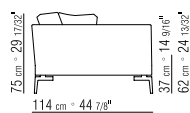

MIT WILDLEDER BEZOGEN: TESTA DI MORO  
DUNKELBRAUN (6004), SCHWARZ (6005),  
OLIVGRAU (6003), SAND (6001).

**BEZÜGE** ABZIEHBARE STOFFBEZUEGE  
ODER NICHT ABZIEHBARE LEDERBEZÜGE

COD 14W61

COD 15D61

COD 14W98