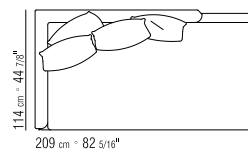

MIT WILDLEDER BEZOGEN: TESTA DI MORO  
DUNKELBRAUN (6004), SCHWARZ (6005),  
OLIVGRAU (6003), SAND (6001).

**BEZÜGE** ABZIEHBARE STOFFBEZUEGE  
ODER NICHT ABZIEHBARE LEDERBEZÜGE

COD 14W61

COD 15D61

COD 14W98