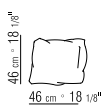

MIT WILDLEDER BEZOGEN: TESTA DI MORO  
DUNKELBRAUN (6004), SCHWARZ (6005),  
OLIVGRAU (6003), SAND (6001).

**BEZÜGE** ABZIEHBARE STOFFBEZUEGE  
ODER NICHT ABZIEHBARE LEDERBEZÜGE

COD 14W61

COD 15D61

COD 14W98