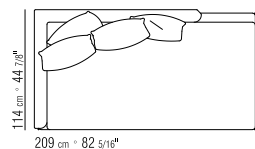

MIT WILDLEDER BEZOGEN: TESTA DI MORO  
DUNKELBRAUN (6004), SCHWARZ (6005),  
OLIVGRAU (6003), SAND (6001).

**BEZÜGE** ABZIEHBARE STOFFBEZUEGE  
ODER NICHT ABZIEHBARE LEDERBEZÜGE

COD 14W61

COD 15D61

COD 14W98