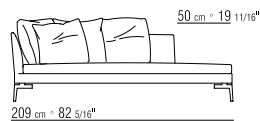

MIT WILDLEDER BEZOGEN: TESTA DI MORO  
DUNKELBRAUN (6004), SCHWARZ (6005),  
OLIVGRAU (6003), SAND (6001).

**BEZÜGE** ABZIEHBARE STOFFBEZUEGE  
ODER NICHT ABZIEHBARE LEDERBEZÜGE

COD 14W61

COD 15D61

COD 14W98