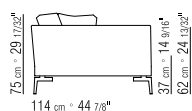

MIT WILDLEDER BEZOGEN: TESTA DI MORO
DUNKELBRAUN (6004), SCHWARZ (6005),
OLIVGRAU (6003), SAND (6001).

BEZÜGE ABZIEHBARE STOFFBEZUEGE
ODER NICHT ABZIEHBARE LEDERBEZÜGE

COD 14W61

COD 15D61

COD 14W98

COD 14W99