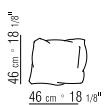

MIT WILDLEDER BEZOGEN: TESTA DI MORO
DUNKELBRAUN (6004), SCHWARZ (6005),
OLIVGRAU (6003), SAND (6001).

BEZÜGE ABZIEHBARE STOFFBEZUEGE
ODER NICHT ABZIEHBARE LEDERBEZÜGE

COD 14W61

COD 15D61

COD 14W98

COD 14W99