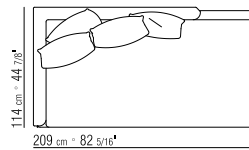

MIT WILDLEDER BEZOGEN: TESTA DI MORO
DUNKELBRAUN (6004), SCHWARZ (6005),
OLIVGRAU (6003), SAND (6001).

BEZÜGE ABZIEHBARE STOFFBEZUEGE
ODER NICHT ABZIEHBARE LEDERBEZÜGE

COD 14W61

COD 15D61

COD 14W98

COD 14W99