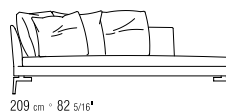

MIT WILDLEDER BEZOGEN: TESTA DI MORO
DUNKELBRAUN (6004), SCHWARZ (6005),
OLIVGRAU (6003), SAND (6001).

BEZÜGE ABZIEHBARE STOFFBEZUEGE
ODER NICHT ABZIEHBARE LEDERBEZÜGE

COD 14W61

COD 15D61

COD 14W98

COD 14W99