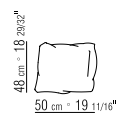

MIT WILDLEDER BEZOGEN: TESTA DI MORO
DUNKELBRAUN (6004), SCHWARZ (6005),
OLIVGRAU (6003), SAND (6001).

BEZÜGE ABZIEHBARE STOFFBEZUEGE
ODER NICHT ABZIEHBARE LEDERBEZÜGE

COD 14W61

COD 15D61

COD 14W98

COD 14W99