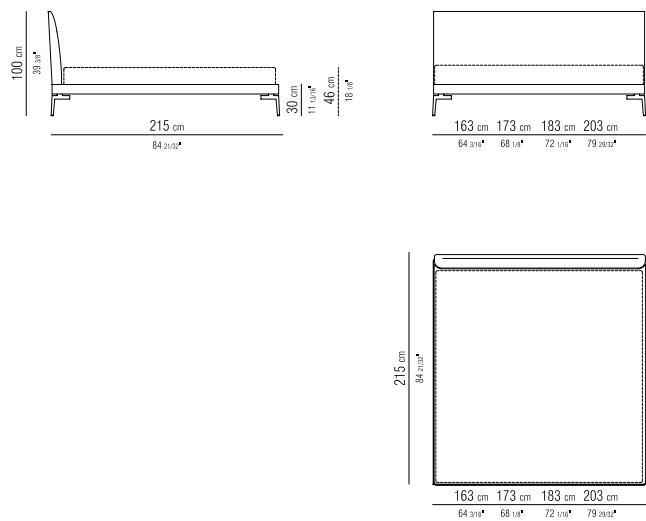

BASE CON TELAIO IN METALLO E PIANALE IN LEGNO
 BASE WITH FRAME IN METAL AND PLATFORM IN WOOD
 BASIS MIT METALLRAHMEN UND LIEGEFLAECHE AUS HOLZ

BASE CON TELAIO IN METALLO E PIANALE IN LEGNO
 BASE WITH FRAME IN METAL AND PLATFORM IN WOOD
 BASIS MIT METALLRAHMEN UND LIEGEFLAECHE AUS HOLZ
 QUEEN | KING SIZE