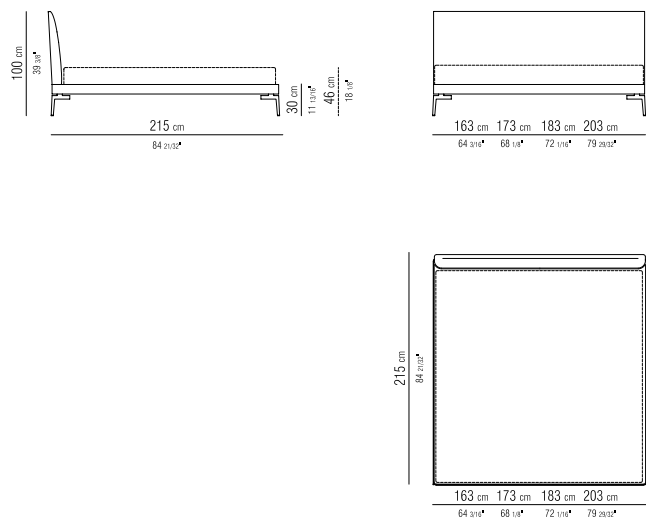

BASE CON TELAIO IN METALLO E PIANALE IN LEGNO  
 BASE WITH FRAME IN METAL AND PLATFORM IN WOOD  
 BASIS MIT METALLRAHMEN UND LIEGEFLAECHE AUS HOLZ  
 QUEEN | KING SIZE