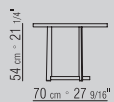

**UNTERE TISCHPLATTE** MARMOR: NERO MARQUINIA POLIERT, CARRARA WEISS POLIERT, EMPERADO BROWN MATT ODER POLIERT, CALACATTA D'ORO MATT ODER POLIERT.

COD 1LG70

COD 1LG71

COD 1LG72

COD 1LG75