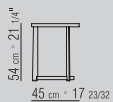

**UNTERE TISCHPLATTE** MARMOR: NERO MARQUINIA POLIERT, CARRARA WEISS POLIERT, EMPERADO BROWN MATT ODER POLIERT, CALACATTA D'ORO MATT ODER POLIERT.

COD 1LG70

COD 1LG71

COD 1LG72

COD 1LG75