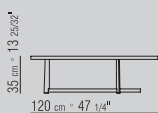

**UNTERE TISCHPLATTE** MARMOR: NERO MARQUINIA POLIERT, CARRARA WEISS POLIERT, EMPERADO BROWN MATT ODER POLIERT, CALACATTA D'ORO MATT ODER POLIERT.

COD 1LG70

COD 1LG71

COD 1LG72

COD 1LG75