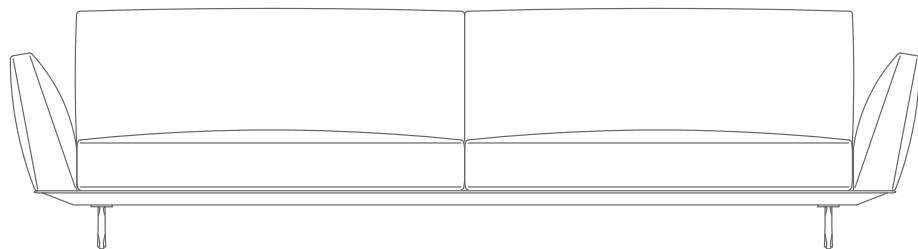

ARM AND BACKRESTS IN FOAM
POLYURETHANE AND A PROTECTIVE
FABRIC LINING, WITH METAL INSERT

SEAT CUSHION FILLED WITH
DOWN AND A RESILIENT INNER CORE

FEET IN SATINED, CHROMED,
BURNISHED, CHAMPAGNE

OR BLACK CHROMED METAL

THROW PILLOWS DOWN-FILLED,
ON REQUEST WITH UPCHARGE

UPHOLSTERY REMOVABLE FABRIC OR
LEATHER COVERS

PRODUKTARTEN SOFAS/ECKSOFAS/
HOCKER - CHAISELONGUE/DORMEUSE
PRODUKT SOFAS/ECKSOFAS/HOCKER

SITZGESTELL METALLRAHMEN MIT
DÜNNER POLYURETHANPOLSTERUNG MIT
KERNLEDER BEZOGEN IN DEN FARBEN:
WEISS (5007), GRAU (5003), TESTA DI MORO
DUNKELBRAUN (5004), TESTA DI MORO
EXTRA DUNKELBRAUN (5013), SCHWARZ
(5005), OLIVGRÜN (5006), BULGAREN
ROT (5008), SAND (5001), TABAK (5015).
WILDLEDER: TESTA DI MORO DUNKELBRAUN
(6004), SCHWARZ (6005), OLIVGRAU (6003),
SAND (6001).

ARM- UND RÜCKENLEHNE AUS
POLYURETHAN MIT METALLVERSTÄRKUNG
UND PASSENDEM STOFFSCHUTZBEZUG.

SITZKISSEN DAUNEN MIT KERN AUS
UNVERFORMBAREM MATERIAL.

FÜSSE METALLFÜSSE SATINIERT, CHROM,
SCHWARZ CHROM, BRÜNIERT ODER
CHAMPAGNER.

LOSE KISSEN DAUNENFÜLLUNG - SEPARAT
BESTELLBAR.

BEZÜGE ABZIEHBARE STOFF-ODER
LEDERBEZÜGE.