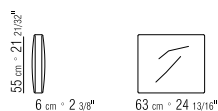

378X281 CM

N.1 COD. 15R66  
FIANCO BRACCIOLO BASSO 278X100 CM

N.1 COD. 15R24 - FIANCO TERMINALE 218X100 CM

N.2 COD. 15R97 - CUSCINO 54X24 CM

N.3 COD. 22998 - CUSCINO 52X48 CM

378X196 CM

N.1 COD. 15R66  
FIANCO BRACCIOLO BASSO 278X100 CM