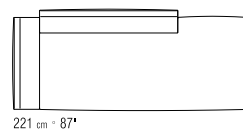

LOSE KISSEN DAUNENFÜLLUNG - SEPARAT
BESTELLBAR.

BEZÜGE ABZIEHBARE STOFF- ODER
LEDERBEZÜGE.

COD 15R29

COD 15R31

COD 15R33

COD 15R97

COD 15R98

COD 15R99