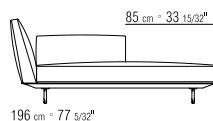

LOSE KISSEN DAUNENFÜLLUNG - SEPARAT
BESTELLBAR.

BEZÜGE ABZIEHBARE STOFF- ODER
LEDERBEZÜGE.

COD 15R29

COD 15R31

COD 15R33

COD 15R97

COD 15R98

COD 15R99