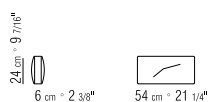

LOSE KISSEN DAUNENFÜLLUNG - SEPARAT
BESTELLBAR.

BEZÜGE ABZIEHBARE STOFF- ODER
LEDERBEZÜGE.

COD 15R29

COD 15R31

COD 15R33

COD 15R97

COD 15R98

COD 15R99