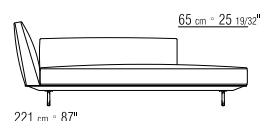

LOSE KISSEN DAUNENFÜLLUNG - SEPARAT
BESTELLBAR.

BEZÜGE ABZIEHBARE STOFF- ODER
LEDERBEZÜGE.

COD 15R29

COD 15R31

COD 15R33

COD 15R97

COD 15R98

COD 15R99