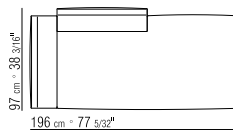

LOSE KISSEN DAUNENFÜLLUNG - SEPARAT
BESTELLBAR.

BEZÜGE ABZIEHBARE STOFF- ODER
LEDERBEZÜGE.

COD 15R29

COD 15R31

COD 15R33

COD 15R97

COD 15R98

COD 15R99