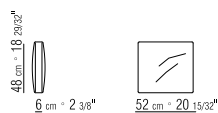

LOSE KISSEN DAUNENFÜLLUNG - SEPARAT
BESTELLBAR.

BEZÜGE ABZIEHBARE STOFF- ODER
LEDERBEZÜGE.

COD 15R29

COD 15R31

COD 15R33

COD 15R97

COD 15R98

COD 15R99