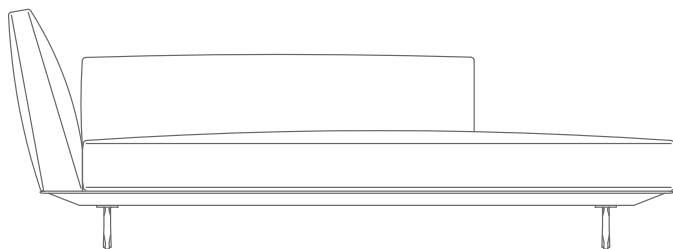

ARM AND BACKRESTS IN FOAM
POLYURETHANE AND A PROTECTIVE
FABRIC LINING, WITH METAL INSERT

SEAT CUSHION FILLED WITH DOWN
AND A RESILIENT INNER CORE

FEET IN SATINED, CHROMED, BURNISHED,
CHAMPAGNE OR BLACK CHROMED METAL

THROW PILLOWS DOWN-FILLED,
ON REQUEST WITH UPCHARGE

UPHOLSTERY REMOVABLE FABRIC
OR LEATHER COVERS

PRODUKTARTEN SOFA/ECKSOFA/HOCKER -
CHAISELONGUE/DORMEUSE

PRODUKT CHAISELONGUE / DORMEUSE

SITZGESTELL SITZGESTELL
METALLRAHMEN MIT DÜNNER
POLYURETHANPOLSTERUNG MIT
KERNLEDER BEZOGEN IN DEN FARBEN:
WEISS (5007), GRAU (5003), TESTA DI MORO
DUNKELBRAUN (5004), TESTA DI MORO
EXTRA DUNKELBRAUN (5013), SCHWARZ
(5005), OLIVGRÜN (5006), BULGAREN
ROT (5008), SAND (5001), TABAK (5015).
WILDLEDER: TESTA DI MORO DUNKELBRAUN
(6004), SCHWARZ (6005), OLIVGRAU (6003),
SAND (6001).

ARM- UND RÜCKENLEHNE AUS
POLYURETHAN MIT METALLVERSTÄRKUNG
UND PASSENDEM STOFFSCHUTZBEZUG.

SITZKISSEN DAUNEN MIT KERN AUS
UNVERFORMBAREM MATERIAL.

FÜSSE METALLFÜSSE SATINIERT, CHROM,
SCHWARZ CHROM, BRÜNIERT ODER
CHAMPAGNER.

LOSE KISSEN DAUNENFÜLLUNG - SEPARAT
BESTELLBAR.

BEZÜGE ABZIEHBARE STOFF- ODER
LEDERBEZÜGE.