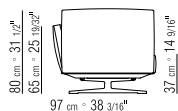

LOSE KISSEN DAUNENFÜLLUNG - SEPARAT
BESTELLBAR.

BEZÜGE ABZIEHBARE STOFF- ODER
LEDERBEZÜGE.

COD 15R29

COD 15R31

COD 15R33

COD 15R97

COD 15R98

COD 15R99