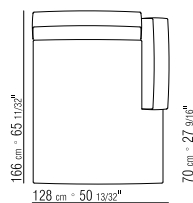

FÜSSE METALLFÜSSE (AUSFÜHRUNGEN SIEHE
PREISLISTE)

BEZÜGE ABZIEHBARE STOFF- ODER LEADERBEZÜGE

23506

23507

23508

235017

23519

23529

235A9

235A3

235A4

235A5

23599

255X95 CM

N.1 COD. 23504 - DIVANO 255X95 CM

N.3 COD. 23599 - CUSCINO 52X48 CM

166X360 CM

N.1 COD. 23514 - FIANCO 232X95 CM DX

N.1 COD. 23524 - FIANCO TERMINALE 166 CM DX

N.6 COD. 23599 - CUSCINO 52X48 CM