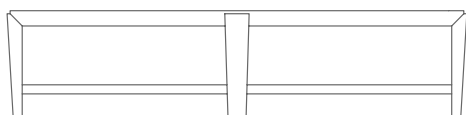

ELLIOT | *ROBERTO LAZZERONI* | **2010** | **2011**

TIPOLOGIE TAVOLI - TAVOLINI/CONSOLLE **PRODOTTO** TAVOLINO STRUTTURA IN LEGNO MASSELLO DI FRASSINO NATURALE, TINTO EBANO, TINTO WENGÉ O TINTO MARRONE **PIANO** IN MARMO NERO MARQUINIA LUCIDO, BIANCO CARRARA LUCIDO, EMPERADOR LUCIDO, EMPERADOR OPACO, CALACATTA ORO LUCIDO, CALACATTA ORO OPACO. ARTICOLO "1IW65" DISPONIBILE NELLA VERSIONE LACCATA NEI COLORI BIANCO, NERO, LILLA, VERDE PINO, ROSA SALMONE, GRIGIO VERDE, MOKA, TORTORA

CATEGORIES TABLES - SMALL TABLES/CONSOLE **PRODUCT** SMALL TABLE FRAME IN SOLID ASHWOOD NATURAL, STAINED WENGE', STAINED EBONY OR STAINED BROWN **TOP** MARBLE GLOSSY WHITE CARRARA, GLOSSY BLACK MARQUINIA, GLOSSY CALACATTA ORO, MAT CALACATTA ORO, GLOSSY EMPERADOR, MAT EMPERADOR. ART."1IW65" ALSO AVAILABLE IN LACQUERED VERSION WHITE, BLACK, GREY-GREEN, LILAC, MOCHA, SALMON PINK, DOVE GREY, PINE GREEN