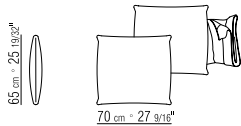

KISSEN MIT DAUNENFÜLLUNG - KOPFKISSEN
ODER DAUNENDECKE KÖNNEN SEPARAT
BESTELLT WERDEN.

LIEGEFLÄCHE LATTENROST AUS HOLZ.

BEZÜGE ABZIEHBARE STOFFBEZÜGE.

COD 15F11

COD 15F97

COD 15F98

COD 15F99