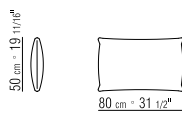

KISSEN MIT DAUNENFÜLLUNG - KOPFKISSEN
ODER DAUNENDECKE KÖNNEN SEPARAT
BESTELLT WERDEN.

LIEGEFLÄCHE LATTENROST AUS HOLZ.

BEZÜGE ABZIEHBARE STOFFBEZÜGE.

COD 15F11

COD 15F97

COD 15F98

COD 15F99