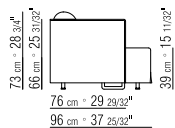

KISSEN MIT DAUNENFÜLLUNG - KOPFKISSEN
ODER DAUNENDECKE KÖNNEN SEPARAT
BESTELLT WERDEN.

LIEGEFLÄCHE LATTENROST AUS HOLZ.

BEZÜGE ABZIEHBARE STOFFBEZÜGE.

COD 15F11

COD 15F97

COD 15F98

COD 15F99