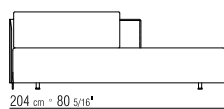

KISSEN MIT DAUNENFÜLLUNG - KOPFKISSEN
ODER DAUNENDECKE KÖNNEN SEPARAT
BESTELLT WERDEN.

LIEGEFLÄCHE LATTENROST AUS HOLZ.

BEZÜGE ABZIEHBARE STOFFBEZÜGE.

COD 15F11

COD 15F97

COD 15F98

COD 15F99