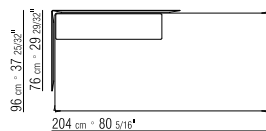

KISSEN MIT DAUNENFÜLLUNG - KOPFKISSEN
ODER DAUNENDECKE KÖNNEN SEPARAT
BESTELLT WERDEN.

LIEGEFLÄCHE LATTENROST AUS HOLZ.

BEZÜGE ABZIEHBARE STOFFBEZÜGE.

COD 15F11

COD 15F97

COD 15F98

COD 15F99