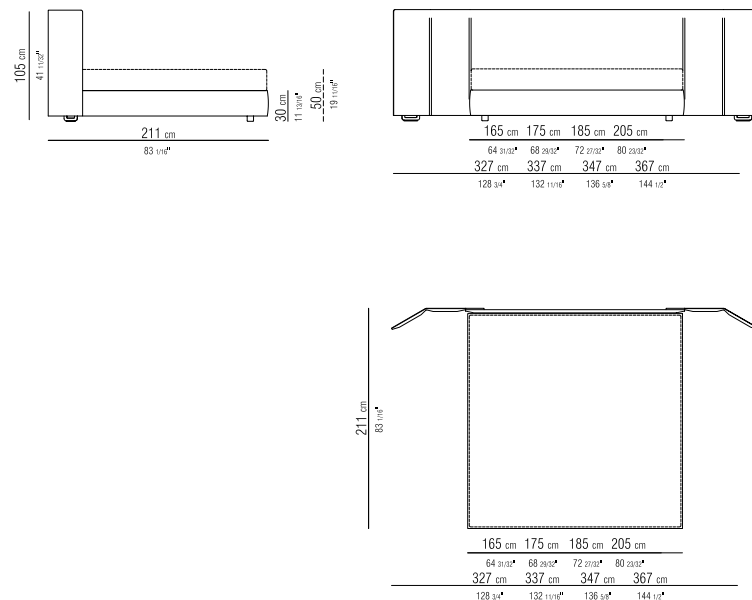

BASE CONTENITORE APRIBILE CON PIANALE A DOGHE | BASE CON PIANALE A DOGHE |
BASE FORNITA ANCHE SENZA RETE PER RETI DI DIMENSIONI COMPATIBILI
STORAGE BASE WITH PLATFORM FITTED WITH WOODEN SLATS | BASE WITH PLATFORM
FITTED WITH WOODEN SLATS | BED FRAME ONLY FOR ALTERNATIVE BASES
ROST MIT HOLZLATTEN MIT MECHANISMUS FUER BETTKASTEN | ROST MIT HOLZLATTEN |
DAS BETT WIRD OHNE LATTENROST GELIEFERT, DAMIT EIN PASSENDER
FREMDLATTENROST EINGELEGT WERDEN KANN