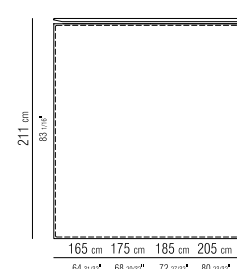

BASE CONTENITORE APRIBILE CON PIANALE A DOGHE | BASE CON PIANALE A DOGHE |
BASE FORNITA ANCHE SENZA RETE PER RETI DI DIMENSIONI COMPATIBILI
STORAGE BASE WITH PLATFORM FITTED WITH WOODEN SLATS | BASE WITH PLATFORM
FITTED WITH WOODEN SLATS | BED FRAME ONLY FOR ALTERNATIVE BASES
ROST MIT HOLZLATTEN MIT MECHANISMUS FUER BETTKASTEN | ROST MIT HOLZLATTEN |
DAS BETT WIRD OHNE LATTENROST GELIEFERT, DAMIT EIN PASSENDER
FREMDLATTENROST EINGELEGT WERDEN KANN