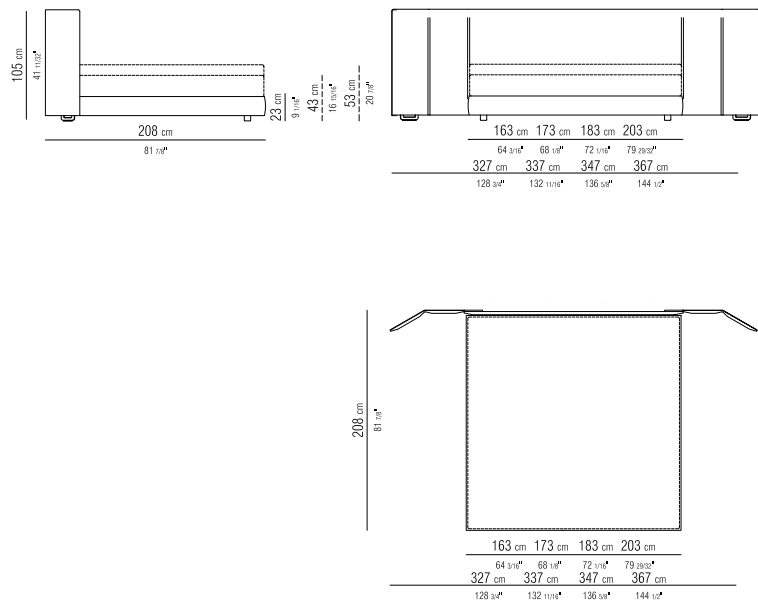

BASE RIGIDA CON PIANALE IN LEGNO
BASE IN WOOD
ROST AUS HOLZ