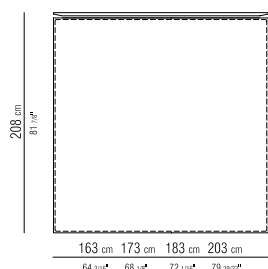

BASE RIGIDA CON PIANALE IN LEGNO
BASE IN WOOD
ROST AUS HOLZ