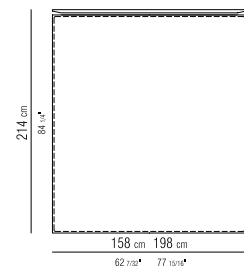

BASE CONTENITORE APRIBILE CON PIANALE A DOGHE | BASE CON PIANALE A DOGHE |
BASE FORNITA ANCHE SENZA RETE PER RETI DI DIMENSIONI COMPATIBILI
STORAGE BASE WITH PLATFORM FITTED WITH WOODEN SLATS | BASE WITH PLATFORM
FITTED WITH WOODEN SLATS | BED FRAME ONLY FOR ALTERNATIVE BASES
ROST MIT HOLZLATTEN MIT MECHANISMUS FUER BETTKASTEN | ROST MIT HOLZLATTEN |
DAS BETT WIRD OHNE LATTENROST GELIEFERT, DAMIT EIN PASSENDER
FREMDLATTENROST EINGELEGT WERDEN KANN
QUEEN | KING SIZE