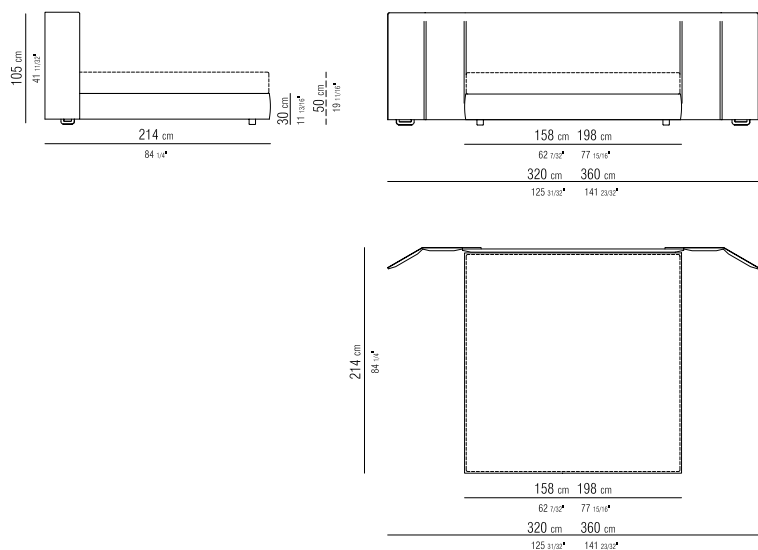

BASE CONTENITORE APRIBILE CON PIANALE A DOGHE | BASE CON PIANALE A DOGHE |
BASE FORNITA ANCHE SENZA RETE PER RETI DI DIMENSIONI COMPATIBILI
STORAGE BASE WITH PLATFORM FITTED WITH WOODEN SLATS | BASE WITH PLATFORM
FITTED WITH WOODEN SLATS | BED FRAME ONLY FOR ALTERNATIVE BASES
ROST MIT HOLZLATTEN MIT MECHANISMUS FUER BETTKASTEN | ROST MIT HOLZLATTEN |
DAS BETT WIRD OHNE LATTENROST GELIEFERT, DAMIT EIN PASSENDER
FREMDLATTENROST EINGELEGT WERDEN KANN
QUEEN | KING SIZE