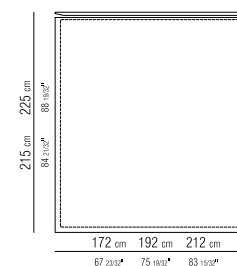

BASE FORNITA SENZA RETE CON POSSIBILITÀ DI INSERIRE RETI DI DIMENSIONI COMPATIBILI
BED FRAME ONLY APT TO ACCOMMODATE ALTERNATIVE BASES
DAS BETT WIRD OHNE LATTENROST GELIEFERT, DAMIT EIN PASSENDER
FREMDLATTENROST EINGELEGT WERDEN KANN