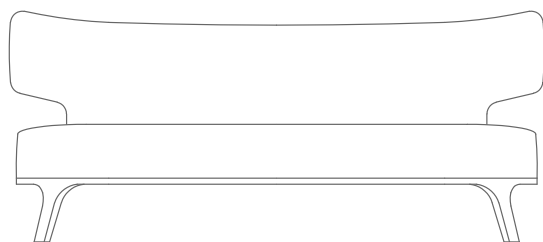

FLEXFORM

MADE IN ITALY

> MOOD COLLECTION

DROP *ROBERTO LAZZERONI* 2014

DIVANI | DIVANI COMPONENTI | POUF SOFAS | SECTIONAL SOFAS | OTTOMANS

FLEXFORM Spa

Via Einaudi 23/25 20821 Meda (MB) Italy | Tel. +39 0362 3991 | Fax +39 0362 399228 | info@flexform.it | www.flexform.it

DROP | ROBERTO LAZZERONI | 2014

TIPOLOGIE DIVANI/DIVANI COMPONIBILI POUF - POLTRONE/POUF
PRODOTTO DIVANO **STRUTTURA** IN LEGNO CON IMBOTTITURA IN POLIURETANO E DACRON RIVESTITA IN TESSUTO PROTETTIVO ACCOPPIATO **SCHIENALE** IN METALLO CON IMBOTTITURA IN POLIURETANO E DACRON RIVESTITA IN TESSUTO PROTETTIVO ACCOPPIATO **BASE** IN LEGNO MASSELLO DI FRASSINO NATURALE, TINTO WENGÉ, TINTO EBANO O TINTO MARRONE **RIVESTIMENTO** IN TESSUTO O PELLE NON SFODERABILE **PROFILO RIVESTIMENTO** LA CONFEZIONE PREVEDE UN PROFILO IN GROS GRAIN CHE PUO' ESSERE REALIZZATO IN TUTTI I COLORI DELLA CARTELLA CAMPIONI. PER RIVESTIMENTO IN PELLE IL PROFILO È REALIZZATO NELLA STESSA PELLE

CATEGORIES SOFAS/SECTIONAL SOFAS/OTTOMANS - ARMCHAIRS/OTTOMANS **PRODUCT** SOFA **FRAME** IN WOOD WITH POLYURETHANE AND DACRON PADDING COVERED WITH PROTECTIVE FABRIC LINING **BACKREST** IN METAL WITH POLYURETHANE AND DACRON PADDING COVERED WITH PROTECTIVE FABRIC LINING **BASE** IN SOLID WOOD ASHWOOD NATURAL, STAINED WENGÉ, STAINED EBONY OR STAINED BROWN **UPHOLSTERY** NOT REMOVABLE FABRIC OR LEATHER COVERS **UPHOLSTERY PIPING** WITH FABRIC COVERS THE PIPING COMES IN GROS GRAIN, AVAILABLE IN ALL THE COLORS ON THE SAMPLE BOARD. WITH LEATHER COVERS THE PIPING COMES ALWAYS IN THE SAME LEATHER