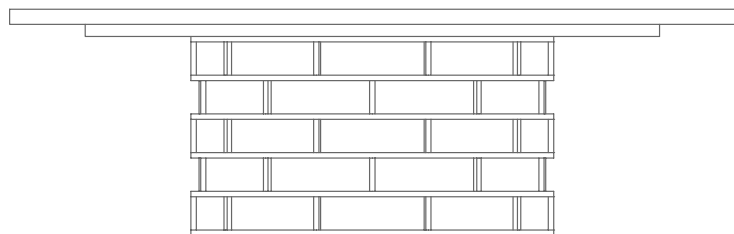

CROWN | ROBERTO LAZZERONI | 2014 | 2015

TIPOLOGIE TAVOLI **PRODOTTO** TAVOLO **STRUTTURA** IN METALLO NELLE FINITURE: CROMO NERO, SATINATO, CROMATO, BRUNITO, BRONZATO 457 O CHAMPAGNE **PIANO** IN LEGNO MASSICCIO DI FRASSINO NATURALE, TINTO EBANO, TINTO WENGÉ O TINTO MARRONE CON INSERTO IN MARMO NERO MAQUINIA LUCIDO, BIANCO CARRARA LUCIDO, EMPERADOR LUCIDO, EMPERADOR OPACO, CALACATTA ORO LUCIDO, CALACATTA ORO OPACO **LAZY SUSAN** IN LEGNO MASSELLO DI FRASSINO NATURALE, TINTO EBANO, TINTO WENGÉ O TINTO MARRONE. CON SISTEMA GIREVOLE

CATEGORIES TABLES **PRODUCT** TABLE **FRAME** IN SATINED, CHROMED, BLACK CHROMED, BURNISHED, BRONZED 457 OR CHAMPAGNE METAL **TOP** IN WOOD (ASHWOOD NATURAL, STAINED WENGÉ, STAINED EBONY OR STAINED BROWN) WITH MARBLE INSERTS (GLOSSY WHITE CARRARA, GLOSSY BLACK MAQUINIA, EMPERADOR EITHER GLOSSY OR MATT, CALACATTA ORO EITHER GLOSSY OR MATT) **LAZY SUSAN** IN SOLID ASHWOODWOOD NATURAL, STAINED EBONY, STAINED WENGÉ OR STAINED BROWN. WITH ROTATING MOVEMENT