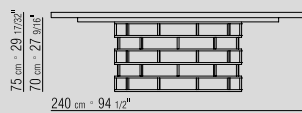

LAZY SUSAN MASSIVHOLZ ESCH: NATUR, WENGÉ-, EBENHOLZ-, ODER BRAUN GEBEIZT. MIT DREHMECHANISMUS.

COD 1M660

COD 1M670

COD 1M698

COD 1M699