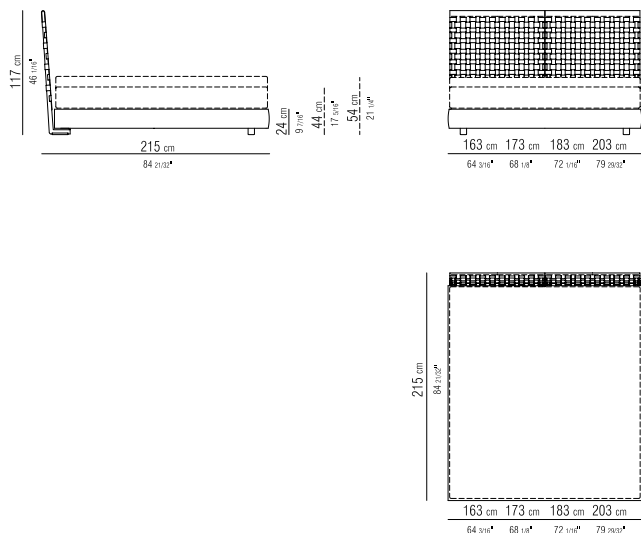

BASE RIGIDA CON PIANALE IN LEGNO
BASE IN WOOD
ROST AUS HOLZ