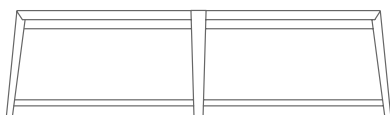

CABARÉ | *CENTRO STUDI* | 2017

TIPOLOGIE TAVOLINI/CONSOLLE

PRODOTTO TAVOLINO

STRUTTURA IN LEGNO MASSELLO (ESSENZE E FINITURE DA VERIFICARE SUL LISTINO PREZZI)

PIANI IN METALLO RIVESTITI IN CUOIO (FINITURE DA VERIFICARE SUL LISTINO PREZZI) E VASSOIO IN METALLO (FINITURE DA VERIFICARE SUL LISTINO PREZZI)

CATEGORIES SMALL TABLE/CONSOLE

PRODUCT SMALL TABLE

FRAME IN SOLID WOOD (FINISHES TO BE VERIFIED IN THE PRICE LIST)

TOP IN METAL COVERED IN HIDE (FINISHES TO BE VERIFIED IN THE PRICE LIST) AND METAL TRAY (FINISHES TO BE VERIFIED IN THE PRICE LIST)

TIPOLOGIE BEISTELLTISCHE / KONSOLEN

PRODUKT BEISTELLTISCH

GESTELL MASSIVHOLZGESTELL (HÖLZER UND AUSFÜHRUNGEN SIEHE PREISLISTE)

PLATTE METALLPLATTE MIT KERNLEDER BEZOGEN (AUSFÜHRUNGEN SIEHE PREISLISTE) UND METALLTABLET (AUSFÜHRUNGEN SIEHE PREISLISTE)