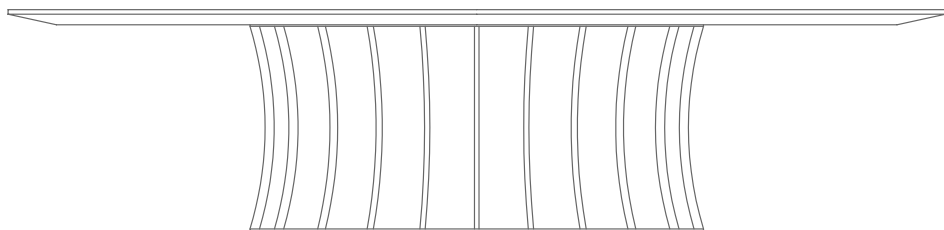

ARTHUR | CARLO COLOMBO | 2006

TIPOLOGIE TAVOLI - TAVOLINI/CONSOLLE **PRODOTTO** TAVOLO **BASE** IN METALLO SATINATO, CROMATO, CROMO NERO BRUNITO, BRONZATO 457 O CHAMPAGNE **PIANO** IN LEGNO DI ROVERE NATURALE, TINTO WENGE, TINTO EBANO E TINTO MARRONE O PALISSANDRO SANTOS O PIANO IN MARMO: NERO MARQUINIA LUCIDO, BIANCO CARRARA LUCIDO, EMPERADOR OPACO, EMPERADOR LUCIDO E CALACATTA ORO LUCIDO, CALACATTA ORO OPACO. TAVOLO COD 11524 SOLO IN LEGNO DI ROVERE NATURALE, ROVERE TINTO WENGÉ, TINTO EBANO E TINTO MARRONE O IN LEGNO PALISSANDRO SANTOS

CATEGORIES TABLES - SMALL TABLES/CONSOLE **PRODUCT** TABLE **BASE** IN BLACK CHROME, SATINED, CHROMED, BURNISHED, BRONZED 457 OR CHAMPAGNE METAL **TOP** IN OAKWOOD NATURAL, STAINED WENGE', STAINED EBONY, STAINED BROWN, OR IN ROSEWOOD SANTOS WOOD. IN MARBLE GLOSSY WHITE CARRARA, GLOSSY BLACK MARQUINIA, GLOSSY CALACATTA ORO, MAT CALACATTA ORO, GLOSSY EMPERADOR, MAT EMPERADOR. TABLE 11524 AVAILABLE ONLY IN OAKWOOD NATURAL, STAINED WENGÉ, STAINED EBONY, STAINED BROWN, OR IN ROSEWOOD SANTOS