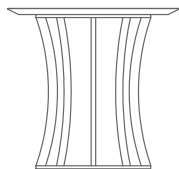

FLEXFORM

MADE IN ITALY

> MOOD COLLECTION

ARTHUR *CARLO COLOMBO 2006*

TAVOLINI | CONSOLLE SMALL TABLES | CONSOLE

FLEXFORM Spa

Via Einaudi 23/25 20821 Meda (MB) Italy | Tel. +39 0362 3991 | Fax +39 0362 399228 | info@flexform.it | www.flexform.it

ARTHUR | CARLO COLOMBO | 2006

TIPOLOGIE TAVOLI - TAVOLINI/CONSOLLE **PRODOTTO** TAVOLINO **BASE** IN METALLO SATINATO, CROMATO, CROMO NERO BRUNITO, BRONZATO 457 O CHAMPAGNE. **PIANO** IN LEGNO DI ROVERE NATURALE, TINTO WENGÉ, TINTO EBANO E TINTO MARRONE O PALISSANDRO SANTOS O PIANO IN MARMO: NERO MARQUINIA LUCIDO, BIANCO CARRARA LUCIDO, EMPERADOR OPACO, EMPERADOR LUCIDO E CALACATTA ORO LUCIDO, CALACATTA ORO OPACO

CATEGORIES TABLES - SMALL TABLES/CONSOLE **PRODUCT** SMALL TABLE **BASE** IN BLACK CHROME, SATINED, CHROMED, BURNISHED, BRONZED 457 OR CHAMPAGNE METAL **TOP** IN OAKWOOD NATURAL, STAINED WENGÉ, STAINED EBONY, STAINED BROWN, OR IN ROSEWOOD SANTOS WOOD. IN MARBLE GLOSSY WHITE CARRARA, GLOSSY BLACK MARQUINIA, GLOSSY CALACATTA ORO, MAT CALACATTA ORO, GLOSSY EMPERADOR, MAT EMPERADOR